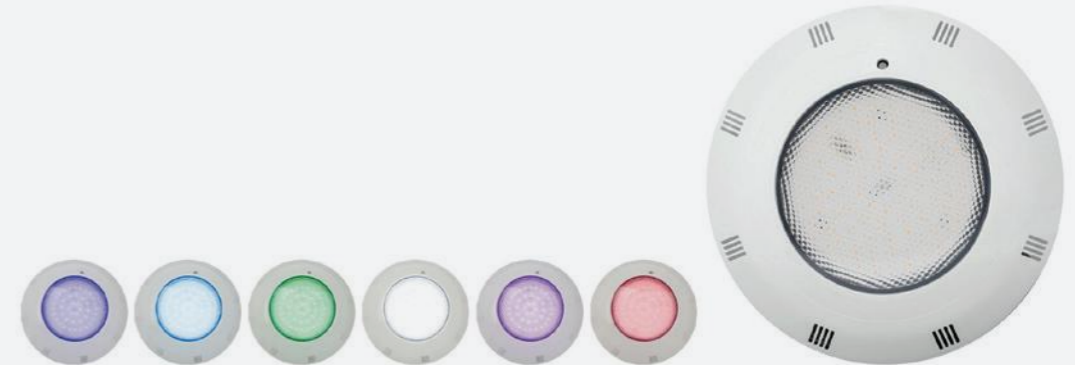

Summer

Accessories Specifications

○ 614904

○ 614889 - 614890

○ 614891

Family Product List

■ PC IP 68 CRI 85 110° 50,000h

Code No.	Model No.	Watt	Lumen	CCT	Voltage
○ 614883	ILS18WSPOL830WW02	18W	2000lm	3000K	AC/DC12V
○ 614884	ILS18WSPOL850DL02	18W	2050lm	5000K	AC/DC12V
○ 614885	ILS18WSPOLRGBWL02	18W	2100lm	RGBW. W=5000K	AC12V
○ 614886	ILS30WSPOL830WW02	30W	3150lm	3000K	AC/DC12V
○ 614887	ILS30WSPOL850DL02	30W	3300lm	5000K	AC/DC12V
○ 614888	ILS28WSPOLRGBWL02	28W	3200lm	RGBW. W=5000K	AC12V

Summer

Accessories Specifications

○ 614904 (RGBW)

Family Product List

■ PC IP 68 CRI 85 100° 50,000h

Code No.	Model No.	Watt	Lumen	CCT	Voltage
○ 614892	ILS18WSPOL830WW03	18W	1900lm	3000K	AC/DC12V
○ 614893	ILS18WSPOL850DL03	18W	1950lm	5000K	AC/DC12V
○ 614894	ILS18WSPOLRGBWL03	18W	2000lm	RGBW. W=5000K	AC12V
○ 614895	ILS30WSPOL830WW03	30W	3100lm	3000K	AC/DC12V
○ 614896	ILS30WSPOL850DL03	30W	3200lm	5000K	AC/DC12V
○ 614897	ILS28WSPOLRGBWL03	28W	2850lm	RGBW. W=5000K	AC12V