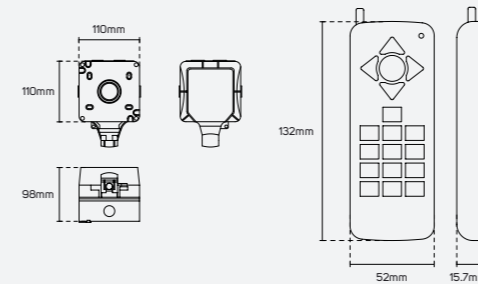

Accessories Specifications

○ 614904 (RGBW)

Family Product List

■ PC IP 68 CRI 85 100° 50,000h

Code No.	Model No.	Watt	Lumen	CCT	Voltage
○ 614892	ILS18WSPOL830WW03	18W	1900lm	3000K	AC/DC12V
○ 614893	ILS18WSPOL850DL03	18W	1950lm	5000K	AC/DC12V
○ 614894	ILS18WSPOLRGBWL03	18W	2000lm	RGBW. W=5000K	AC12V
○ 614895	ILS30WSPOL830WW03	30W	3100lm	3000K	AC/DC12V
○ 614896	ILS30WSPOL850DL03	30W	3200lm	5000K	AC/DC12V
○ 614897	ILS28WSPOLRGBWL03	28W	2850lm	RGBW. W=5000K	AC12V