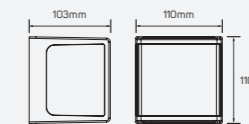

Wall Luminaire

Ideal

● 614193 Max.9W

■ Aluminum+PC

IP 54   ⊣ GX53
□ AC220-240V