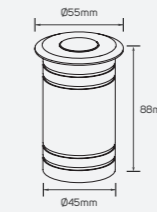

Nebula

- 521201 2.5W 3000K
- 521306 2.5W 3000K
- 521307 2.5W 3000K

■ Aluminum

IP 67 CRI 80

⏻ AC100-240V ⌚ 30,000h