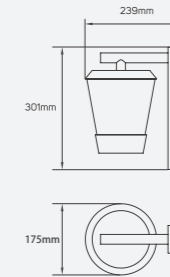

Oasis

- 541160 Max.23W
- 541161 Max.23W

- Aluminum
- IP 54
- IP 44
- ⬇ E27
- ⬇ AC220-240V