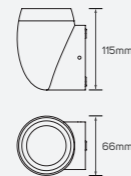

## Melody-R

- 613435 Max.9W
- 613436 Max.9W

■ Aluminum+Glass

IP 54      ⊥ GU10  
 □ AC220-240V

Surface Mounted Luminaire