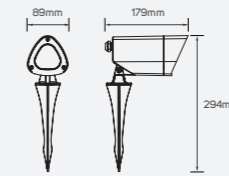

# Neptune

● 541099 Max. 20W

■ Aluminum

IP 65 ⚡ GU10  
⏚ AC220-240V

● 541131 Max. 20W

■ Aluminum

IP 65 ⚡ GU10  
⏚ AC220-240V

● 612063 Max. 9W