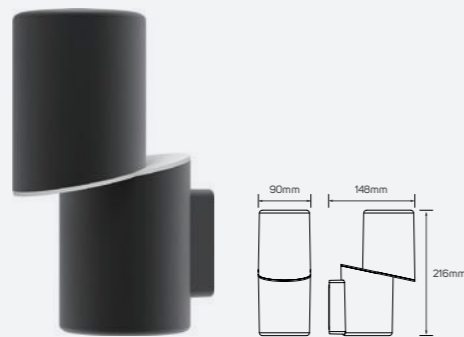

Spin

- 541184 13W 3000K 370lm

■ Aluminum
IP 65 CRI 85 $\angle$ 280°
AC220-240V 30,000h