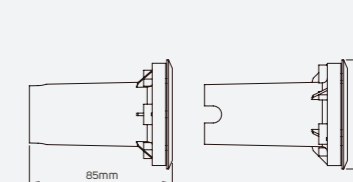

Nebula

- 521304 1.6W 3000K
- 521305 1.6W 3000K
- 521098 1.6W 3000K
- 521129 1.6W 3000K
- 521125 1.6W 3000K

■ Aluminum

IP 67 CRI 80

AC100-240V ⚡ 30,000h