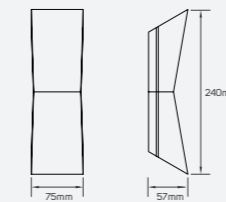

## Geometry

- 521007 6W 3000K 176lm

- Aluminum
- IP 54 CRI 80 110°\*5°
- AC100-240V 50,000h

● 613323 11W 3000K ■ Aluminum  
**IP 65 CRI 82**  
 □ AC220-240V ⚡ 30,000h

● 613331 6W 3000K ■ Aluminum  
**IP 65 CRI 82**  
 □ AC220-240V ⚡ 30,000h