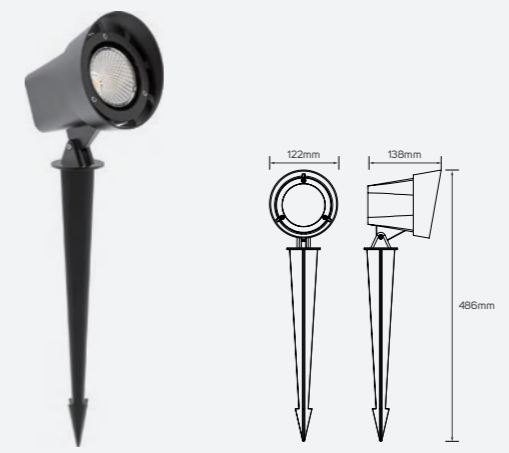

● 541128 20W 3000K ■ Aluminum
IP 65 CRI 80 20°
AC220-240V 30,000h