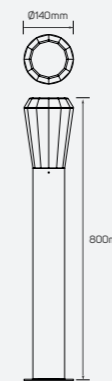

# Serein

● 541120 Max.25W

■ Aluminum

IP 44      ≡ E27  
 AC220-240V

● 541121 Max.25W

■ Aluminum

IP 44      ≡ E27  
 AC220-240V

● 541122 Max.25W