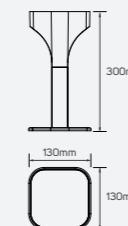

Changing

- 541169 11W 3000K 370lm
- 541170 11W 4000K 400lm

■ Aluminum
IP 65 CRI 85 60°*2
AC100-240V 30,000h