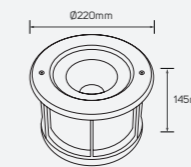

● 612164 15W 3000K 1338lm

■ Aluminum+SS3/4

IP 67 CRI 80
AC220-240V 50,000h