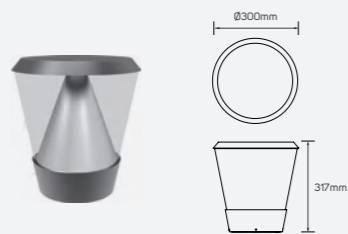

Oasis

● 541139 20W

■ Aluminum

IP 65
AC220-240V