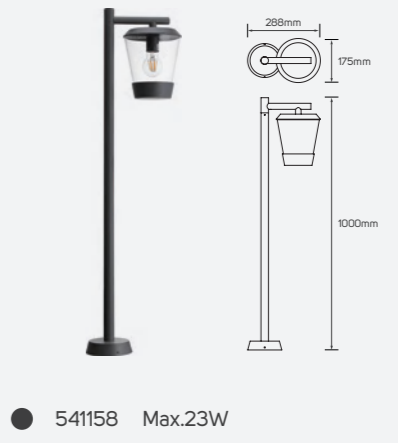

# Oasis

■ Aluminum

IP 44

⏏ AC220-240V