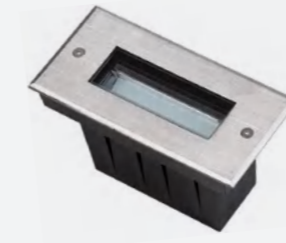

Comet

● 612515 3.4W 3000K 79lm
■ Aluminum
IP 65 CRI 80
□ AC220-240V ⌚ 50,000h