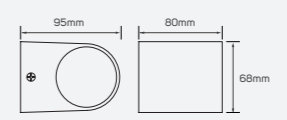

⏏ AC220-240V

Wall Luminaire

Valse-A

● 614196 Max.9W  
 ■ Aluminum+Glass  
 IP 54    ⌊ MR11/GU10  
 ⌋ AC220-240V

● 614197 Max.9W  
 ■ Aluminum+Glass  
 IP 54    ⌊ MR11/GU10  
 ⌋ AC220-240V

Wall Luminaire

Magic