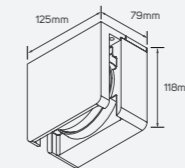

- 613225 8.5W 3000K 108lm
- 613226 8.5W 5700K 196lm
- 613227 8.5W Red 41lm
- 613228 8.5W Green 46lm
- 613229 8.5W Blue 20lm
- 613230 8.5W Purple 38lm
- 613231 8.5W Yellow 161lm

■ Aluminum+PC

IP 54 CRI 80 $\angle$ 180°*6.5
AC220-240V ⏻ 50,000h