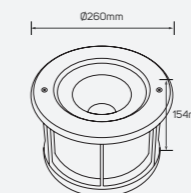

● 612165 30W 3000K 2682lm

■ Aluminum+SS3/4

IP 67 CRI 80
AC220-240V 50,000h