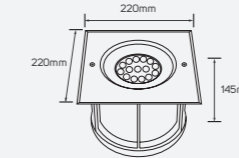

● 612173 17W 3000K 1385lm

■ Aluminum+SS3/4

IP 67 CRI 80

AC220-240V 50,000h