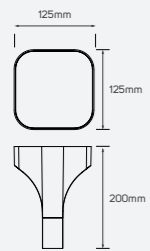

Changing

- 541175 11W 3000K 370lm
- 541176 11W 4000K 400lm
- Aluminum IP 65 CRI 85 60°*2
- AC220-240V ⚡ 30,000h