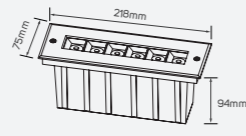

● 612518 8W 3000K 715lm
■ Aluminum
IP 65 CRI 80
□ AC220-240V ⌚ 50,000h