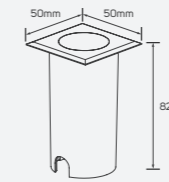

■ Aluminum

IP 65 CRI 80  
 AC220-240V 30,000h

LED Recessed Luminaire

Moon

- 621035 2W 3000K 60lm
- 621036 2W 6500K 60lm

■ Stainless Steel+Die Casting Aluminum

IP 65 CRI 80  $\angle$  60°  
 □ AC220-240V

- 621037 2W 3000K 60lm
- 621038 2W 6500K 60lm