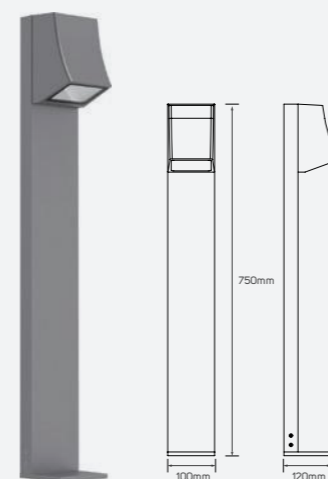

# Avant

● 521316 7W 3000K 200lm

■ Aluminum

IP 54 CRI 95  $\angle$  70°  
AC100-240V  $\text{⌚}$  30,000h

● 521318 8.5W 3000K 385lm

■ Aluminum

IP 65 CRI 85  $\nabla$  70°

AC100-240V  $\odot$  30,000h