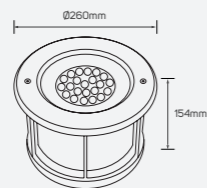

● 612171 27.5W 3000K 2437lm

■ Aluminum+SS3/4

IP 67 CRI 80

AC220-240V 50,000h