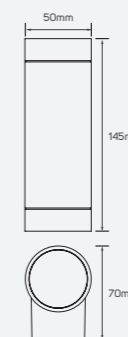

● 614195 Max.9W

■ Aluminum+Glass

IP 54   ⊥ MR11/GU10

⏏ AC220-240V