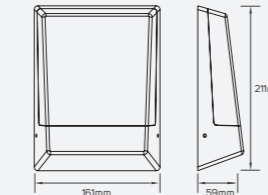

## Geometry

- 521007 6W 3000K 176lm

- Aluminum
- IP 54 CRI 80 110°\*5°
- AC100-240V 50,000h

● 613323 11W 3000K ■ Aluminum  
**IP 65 CRI 82**  
 □ AC220-240V ⚡ 30,000h

● 613331 6W 3000K ■ Aluminum  
**IP 65 CRI 82**  
 □ AC220-240V ⚡ 30,000h