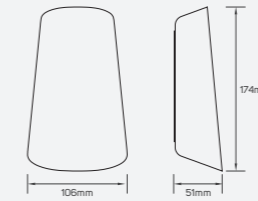

## Geometry

- 521007 6W 3000K 176lm

- Aluminum
- IP 54 CRI 80 110°\*5°
- AC100-240V 50,000h

● 613323 11W 3000K ■ Aluminum  
**IP 65 CRI 82**  
 □ AC220-240V ⚡ 30,000h

● 613331 6W 3000K ■ Aluminum  
**IP 65 CRI 82**  
 □ AC220-240V ⚡ 30,000h