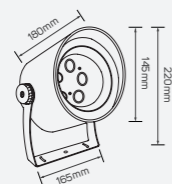

Venus

● 612593 7.5W 3000K 434lm

■ Aluminum

IP 65 CRI 80 ∇ 15°
□ AC220-240V