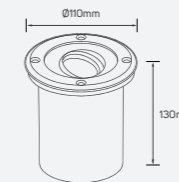

● 612175 Max.9W

■ Aluminum+SS304

IP 65   ⌊ GU10
⌋ AC220-240V