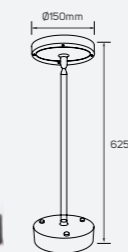

Mirror

● 612090 8.5W 3000K 396lm

● 612091 8.5W 3000K 396lm

■ Aluminum

IP 65 CRI 80 📐 111°

🔌 AC220-240V ⌚ 50,000h