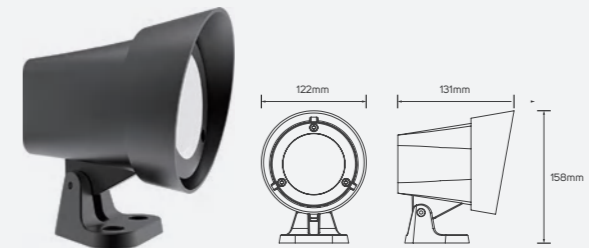

● 541127 20W 3000K 1500lm

■ Aluminum

IP 65 CRI 80 $\angle$ 24°
AC220-240V 30,000h