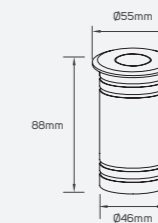

- 614225 3W 2700K

■ Aluminum

IP 67 CRI 80

⏻ DC24V ⌚ 30,000h