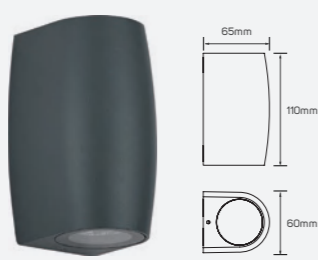

Wall Luminaire

Valse-A

● 614196 Max.9W
■ Aluminum+Glass
IP 54   ⌊ MR11/GU10
⌋ AC220-240V