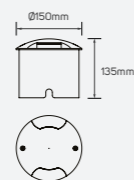

● 521302 6W 3000K 24lm

■ Aluminum+ADC12

IP 65 CRI 80
AC100-240V 50,000h