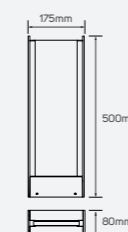

● 541163 20W 3000K 550lm ∇ 270° ■ Aluminum
IP 65 CRI 85
□ AC100-240V ⌚ 30,000h