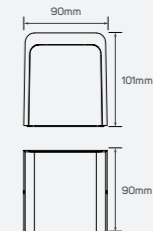

Cube

- 541190 13W 3000K 125lm
- 541191 13W 4000K 150lm

■ Aluminum
IP 65 CRI 85 $\angle$ 107°
AC220-240V 30,000h