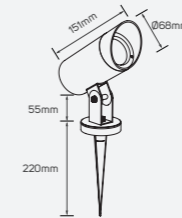

# Neptune

● 541099 Max. 20W

■ Aluminum

IP 65 ⚡ GU10  
⏚ AC220-240V

● 541131 Max. 20W

■ Aluminum

IP 65 ⚡ GU10  
⏚ AC220-240V

● 612063 Max. 9W