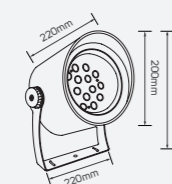

● 612594 17W 3000K 1342lm

■ Aluminum

IP 65 CRI 80 ∇ 15°
□ AC220-240V

Projector Luminaire