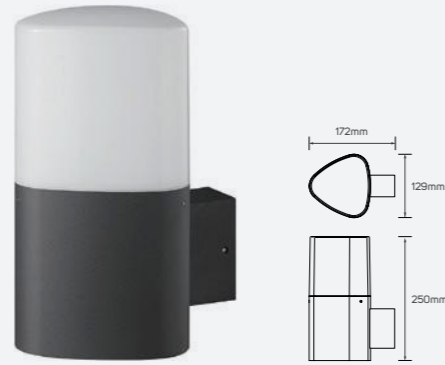

Coastal-R

● 541034 Max.25W

■ Aluminum

IP 44   ⊥ E27
AC220-240V