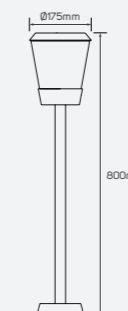

# Oasis

● 541143 Max.23W

■ Aluminum

IP 54 ⚡ E27  
⏚ AC220-240V

● 541144 Max.23W

■ Aluminum

IP 54 ⚡ E27  
⏚ AC220-240V

● 541145 Max.23W