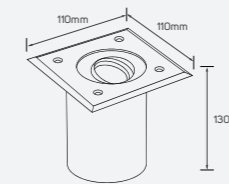

● 612176 Max.9W

■ Aluminum+SS304

IP 65   ⌊ GU10
⌋ AC220-240V