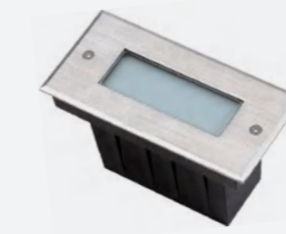

● 612516 3W 3000K 37lm
■ Aluminum
IP 65 CRI 80
□ AC220-240V ⌚ 50,000h