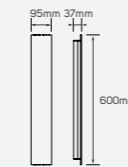

Daybreak

● 541166 13W 3000K 600lm

■ Aluminum

IP 65 CRI 85 ∇ 115°
AC220-240V 30,000h