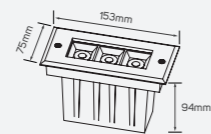

● 612514 4.4W 3000K 302lm
■ Aluminum
IP 65 CRI 80
□ AC220-240V ⌚ 50,000h