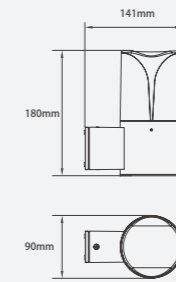

Symphony

● 541119 Max.23W

■ Aluminum

IP 44   ⚡ E27
⚡ AC220-240V