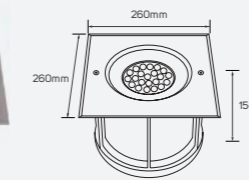

● 612174 27.5W 3000K 2437lm

■ Aluminum+SS3/4

IP 67 CRI 80

AC220-240V 50,000h