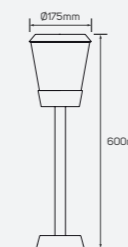

# Oasis

● 541143 Max.23W

■ Aluminum

IP 54 ⚡ E27  
⏚ AC220-240V

● 541144 Max.23W

■ Aluminum

IP 54 ⚡ E27  
⏚ AC220-240V

● 541145 Max.23W