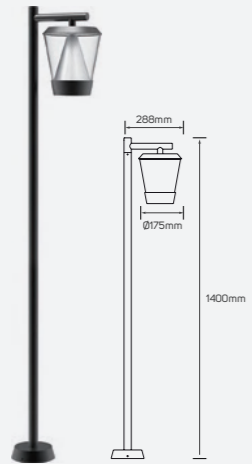

## Stillness

● 541153 13W 3000K

■ Aluminum

IP 65 CRI 80

AC220-240V 30,000h

● 541154 13W 3000K

■ Aluminum

IP 65 CRI 80