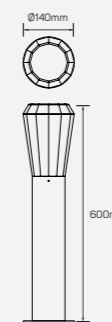

● 541121 Max.25W

■ Aluminum

IP 44   ≡ E27
AC220-240V