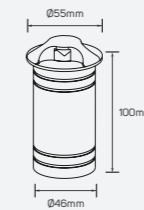

# Meteor

- 521202 2.5W 3000K  $\nabla$  161°
- 521203 2.5W 3000K  $\nabla$  11°/91°

■ Aluminum

IP 67 CRI 80  
 AC100-240V 30,000h

- 521231 2.5W 3000K  $\nabla$  13°/63°
- 521232 2.5W 5700K  $\nabla$  13°/63°