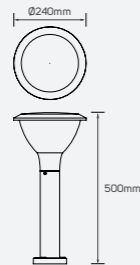

- 521285 Max.18W
- 521299 Max.18W

■ Aluminum+ADC12

IP 54 ⊃ E27
⏏ AC220-240V