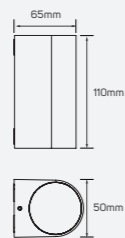

Wall Luminaire

Cloud

● 614198 Max.9W

■ Aluminum+Glass

IP 54   ⊣ MR11/GU10
□ AC220-240V