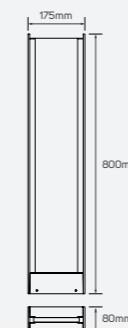

# Moonlight

● 541162 20W 3000K 470lm  $\nabla$  260° ■ Aluminum  
 IP 65 CRI 85  
 □ AC100-240V ⌚ 30,000h

● 541163 20W 3000K 550lm  $\nabla$  270° ■ Aluminum  
 IP 65 CRI 85  
 □ AC100-240V ⌚ 30,000h

● 541164 20W 3000K 570lm  $\nabla$  280° ■ Aluminum  
 IP 65 CRI 85  
 □ AC100-240V ⌚ 30,000h