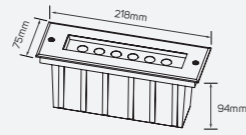

● 612517 8W 3000K 715lm
■ Aluminum
IP 65 CRI 80
□ AC220-240V ⌚ 50,000h