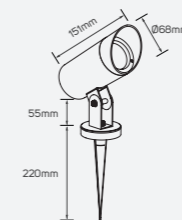

● 612464 Max. 9W

■ Aluminum

IP 65 ⚡ GU10
⏚ AC220-240V