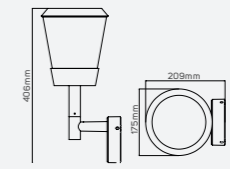

Oasis

- 541146 Max.23W
- 541147 Max.18W

■ Aluminum
IP 54 ⚡ E27
⏚ AC220-240V