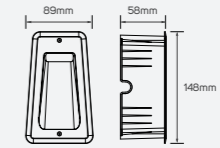

- 541074 3W 3000K
- 541073 3W 3000K

■ Aluminum

IP 65 CRI 80
AC220-240V 30,000h