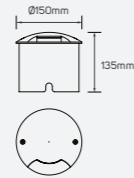

Star Sea

● 521301 3.5W 3000K 13lm

■ Aluminum+ADC12

IP 65 CRI 80
AC100-240V 50,000h