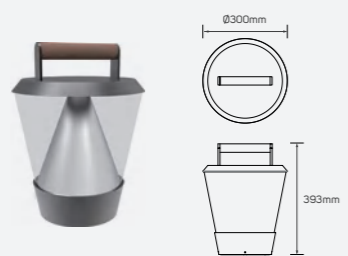

● 541140 20W

■ Aluminum

IP 44 ⚡ E27
AC220-240V

Fence Luminaire