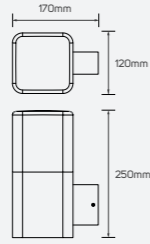

Coastal-S

● 541050 Max.25W ■ Aluminum
IP 44 ⚡ E27
AC220-240V