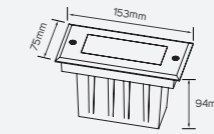

● 612516 3W 3000K 37lm
■ Aluminum
IP 65 CRI 80
□ AC220-240V ⌚ 50,000h