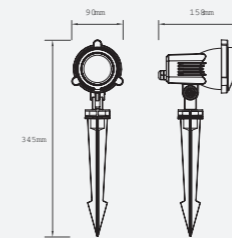

● 613993 Max. 9W

■ Aluminum+ADC12

IP 65 ⚡ GU10
⏚ AC220-240V