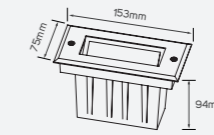

Comet

● 612515 3.4W 3000K 79lm
■ Aluminum
IP 65 CRI 80
□ AC220-240V ⌚ 50,000h