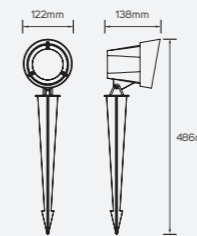

# Neptune

● 541099 Max. 20W

■ Aluminum

IP 65 ⚡ GU10  
⏚ AC220-240V

● 541131 Max. 20W

■ Aluminum

IP 65 ⚡ GU10  
⏚ AC220-240V

● 612063 Max. 9W