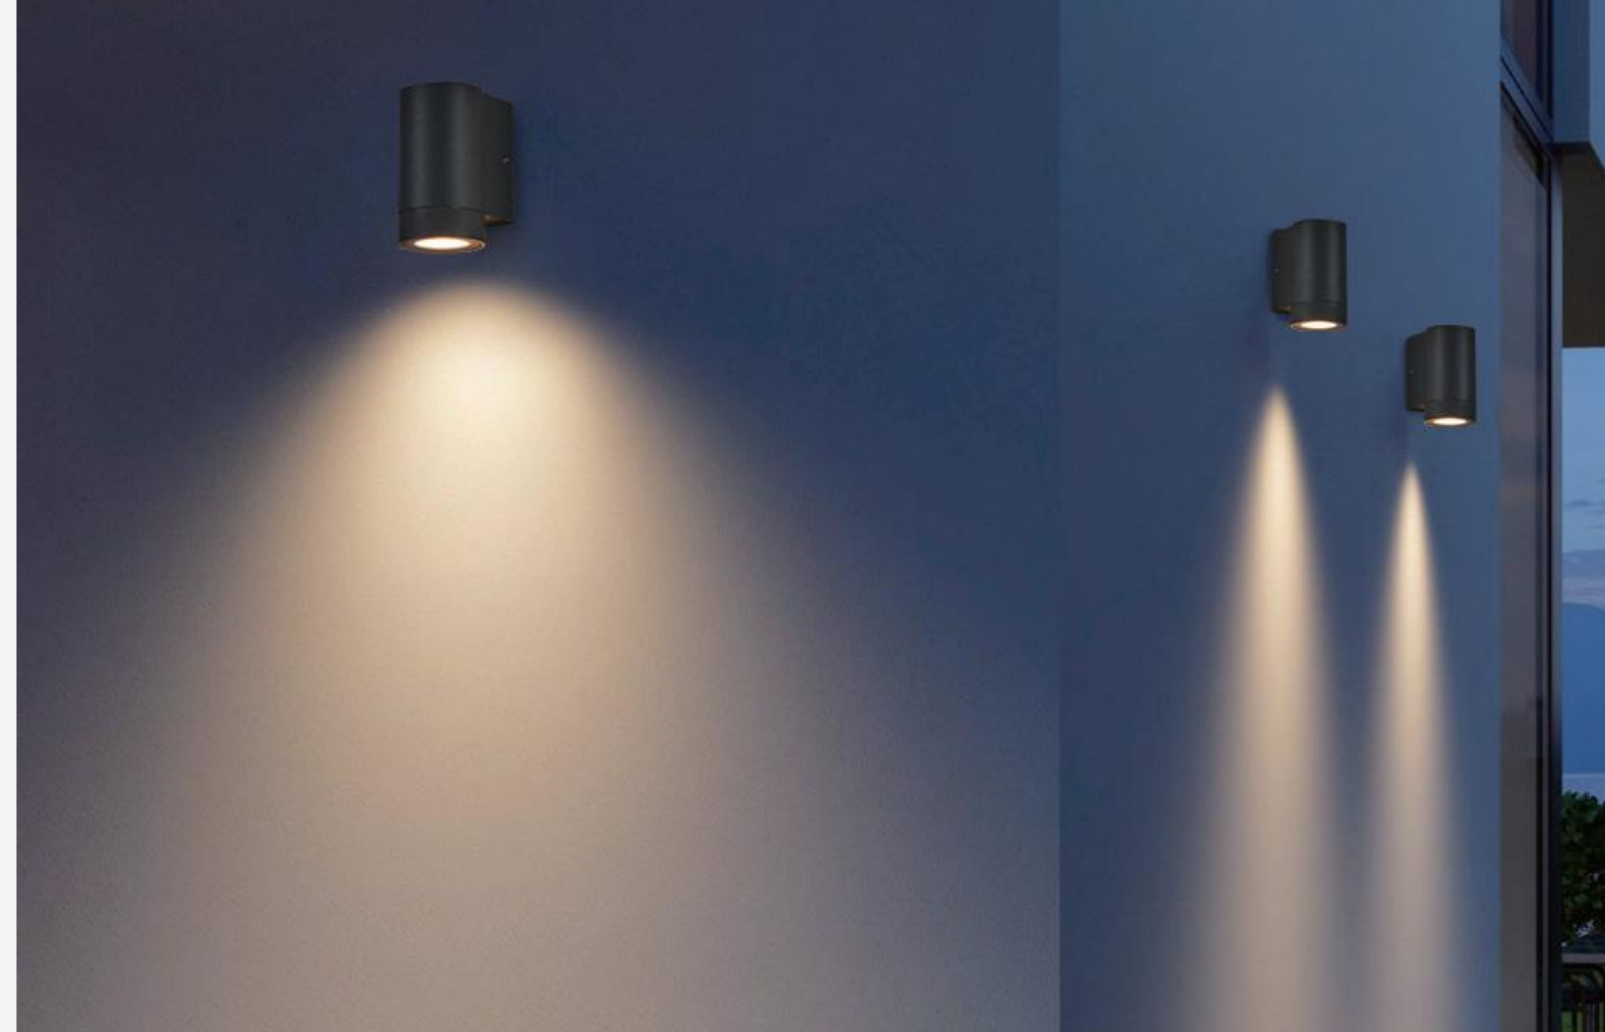

## Lane Shine

● 614191 Max.9W

■ Aluminum+Glass

IP 54    ⊥ GX53

⏏ AC220-240V

Wall Luminaire