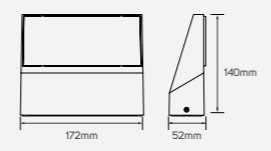

# Cube

- 541190 13W 3000K 125lm
- 541191 13W 4000K 150lm

■ Aluminum  
 IP 65 CRI 85  $\angle$  107°  
 AC220-240V 30,000h

LED Wall Luminaire

Art

- 541196 13W 3000K 490lm
- 541197 13W 4000K 520lm

■ Aluminum  
 IP 65 CRI 85 140°  
 AC220-240V 30,000h