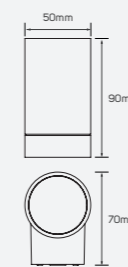

Valse-R

● 614194 Max.9W

■ Aluminum+Glass

IP 54   ⊥ MR11/GU10

⏏ AC220-240V