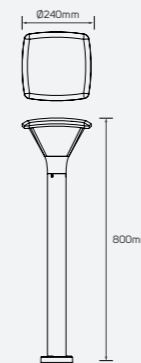

- 521290 Max.18W
- 521295 Max.18W

■ Aluminum+ADC12

IP 54 ⊃ E27
⏏ AC220-240V