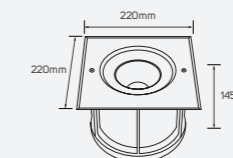

● 612167 15W 3000K 1338lm

■ Aluminum+SS3/4

IP 67 CRI 80
AC220-240V 50,000h