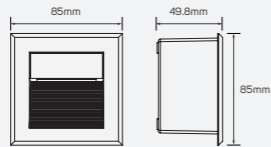

# Stroll

- 521252 2W 3000K 60lm
- 521238 2W 3000K 60lm

■ Aluminum+Glass

IP 65 CRI 80  $\angle$  37°  
 AC100-240V 30,000h

- 521248 5W 3000K 150lm

■ Aluminum+ADC12

IP 65 CRI 80  $\angle$  48°  
 AC100-240V 30,000h