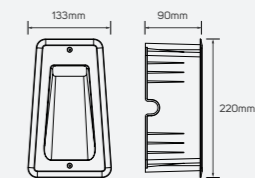

- 541072 7W 3000K
- 541071 7W 3000K

■ Aluminum

IP 65 CRI 80
AC220-240V 30,000h