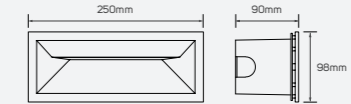

Protector

- 541089 13W 3000K 80lm

■ Aluminum

IP 65 CRI 80 $\angle$ 110°
AC220-240V 30,000h