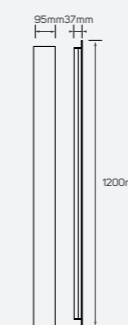

# Daybreak

● 541166 13W 3000K 600lm

■ Aluminum

IP 65 CRI 85  $\nabla$  115°  
AC220-240V 30,000h

● 541167 20W 3000K 950lm

■ Aluminum

IP 65 CRI 85  $\nabla$  130°  
AC220-240V 30,000h

● 541168 30W 3000K 1500lm