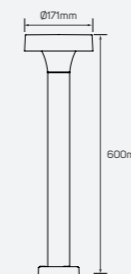

# Mushroom

● 521321 12.5W 3000K 600lm

■ Aluminum

IP 65 CRI 85  $\nabla$  120°  
AC100-240V ⌚ 30,000h

● 521322 12.5W 3000K 600lm

■ Aluminum

IP 65 CRI 85  $\nabla$  120°  
AC100-240V ⌚ 30,000h