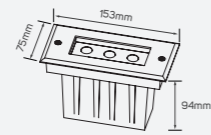

Milky Way

● 612513 4.4W 3000K 238lm
■ Aluminum
IP 65 CRI 80
□ AC220-240V ⌚ 50,000h