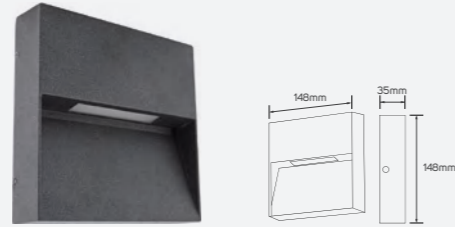

Marvel

● 611321 7W 3000K 486lm ■ Aluminum
IP 54 CRI 80 110°
AC220-240V 50,000h