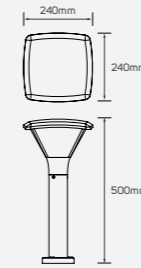

- 521289 Max.18W
- 521294 Max.18W

■ Aluminum+ADC12

IP 54 ⊃ E27
⏏ AC220-240V