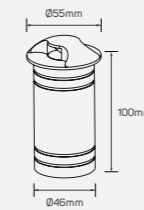

# Meteor

- 521202 2.5W 3000K  $\nabla$  161°
- 521203 2.5W 3000K  $\nabla$  11°/91°

■ Aluminum

IP 67 CRI 80  
 AC100-240V 30,000h

- 521231 2.5W 3000K  $\nabla$  13°/63°
- 521232 2.5W 5700K  $\nabla$  13°/63°