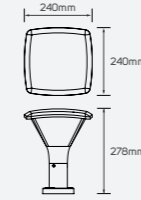

Charm-S

- 521288 Max.18W

■ Aluminum+ADC12

IP 54 ⊃ E27
⏏ AC220-240V