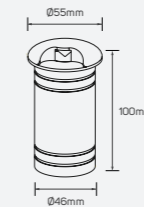

- 521236 2.5W 3000K ∇ 18°/90°

■ Aluminum

IP 67 CRI 80
AC100-240V 30,000h