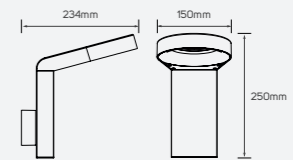

# SkyEye

- 541195 7W 3000K 270lm
- Aluminum IP 65 CRI 85 120°
- AC220-240V ⚡ 30,000h