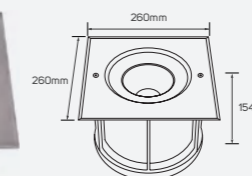

# Seafarer

● 612166 7.5W 3000K 715lm

■ Aluminum+SS3/4

IP 67 CRI 80  
AC220-240V 50,000h

● 612167 15W 3000K 1338lm

■ Aluminum+SS3/4

IP 67 CRI 80  
AC220-240V 50,000h

● 612168 30W 3000K 2682lm