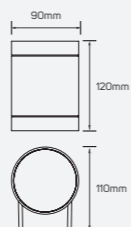

Warm Sun

● 614192 Max.9W

■ Aluminum+Glass

IP 54   ⊥ GX53

⏏ AC220-240V

Wall Luminaire