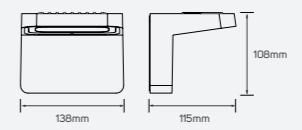

LED Wall Luminaire

Splendor

- 541180 13W 3000K 770lm
- 541181 13W 4000K 820lm

■ Aluminum
IP 65 CRI 85 90°
AC220-240V 30,000h