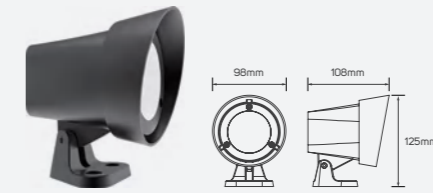

Azure Lake

● 541124 13W 3000K 754lm

■ Aluminum

IP 65 CRI 80 $\angle$ 24°
AC220-240V 30,000h