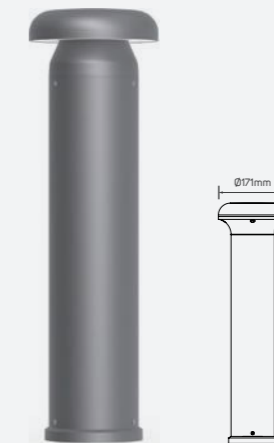

## Fairy Ring

● 521326 12.5W 3000K 790lm  
 ■ Aluminum  
 IP 65 CRI 85 180°  
 AC100-240V 30,000h

● 521328 13W 3000K 220lm  
 ■ Aluminum  
 IP 54 CRI 85 140°  
 AC100-240V 30,000h