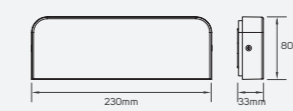

● 613337 9.5W 3000K ■ Aluminum
IP 54 CRI 82
□ AC220-240V ⚡ 30,000h