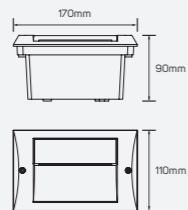

# Stroll

- 521252 2W 3000K 60lm
- 521238 2W 3000K 60lm

■ Aluminum+Glass

IP 65 CRI 80  $\angle$  37°  
 AC100-240V 30,000h

- 521248 5W 3000K 150lm

■ Aluminum+ADC12

IP 65 CRI 80  $\angle$  48°  
 AC100-240V 30,000h