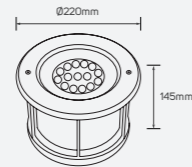

● 612170 17W 3000K 1385lm

■ Aluminum+SS3/4

IP 67 CRI 80

AC220-240V 50,000h