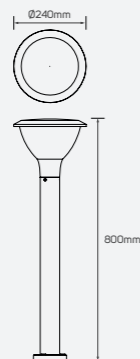

# Charm-R

- 521284 Max.18W
- 521298 Max.18W

■ Aluminum+ADC12

IP 54 ⊃ E27  
 ⏏ AC220-240V

- 521285 Max.18W
- 521299 Max.18W

■ Aluminum+ADC12

IP 54 ⊃ E27  
 ⏏ AC220-240V

- 521286 Max.18W
- 521300 Max.18W