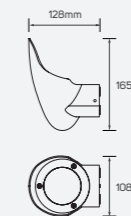

Melody-D

- 613437 Max.9W
- 613438 Max.9W

■ Aluminum+Glass

IP 54   ⊥ GU10
□ AC220-240V