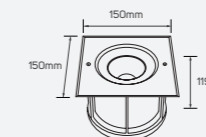

Seafarer

● 612166 7.5W 3000K 715lm

■ Aluminum+SS3/4

IP 67 CRI 80
AC220-240V 50,000h