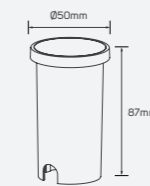

- 621041 2W 3000K 20lm
- 621042 2W 6500K 20lm

■ Stainless Steel+Die Casting Aluminum

IP 65 CRI 80 $\angle$ 170°
□ AC220-240V