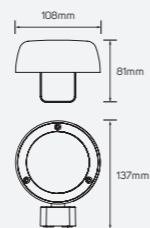

Wall Luminaire

Lane Shine

● 614191 Max.9W

■ Aluminum+Glass

IP 54   ⊥ GX53

⏏ AC220-240V