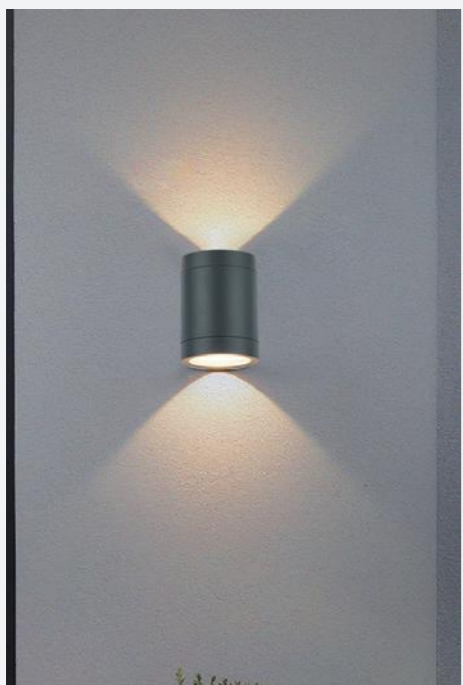

Warm Sun

● 614192 Max.9W

■ Aluminum+Glass

IP 54   ⊥ GX53

⏏ AC220-240V

Wall Luminaire

Valse-R

● 614194 Max.9W

■ Aluminum+Glass

IP 54   ⊥ MR11/GU10

⏏ AC220-240V

● 614195 Max.9W

■ Aluminum+Glass

IP 54   ⊥ MR11/GU10

⏏ AC220-240V