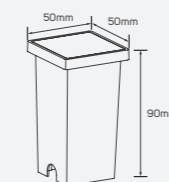

- 621039 2W 3000K 20lm
- 621040 2W 6500K 20lm

■ Stainless Steel+Die Casting Aluminum

IP 65 CRI 80 $\angle$ 340°
□ AC220-240V