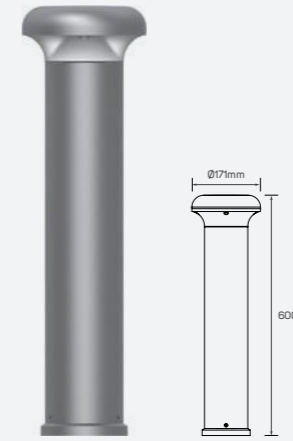

## Fairy Ring

● 521326 12.5W 3000K 790lm  
 ■ Aluminum  
 IP 65 CRI 85 180°  
 AC100-240V 30,000h

● 521328 13W 3000K 220lm  
 ■ Aluminum  
 IP 54 CRI 85 140°  
 AC100-240V 30,000h