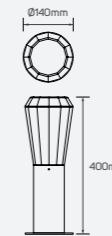

Serein

● 541120 Max.25W

■ Aluminum

IP 44   ≡ E27
AC220-240V