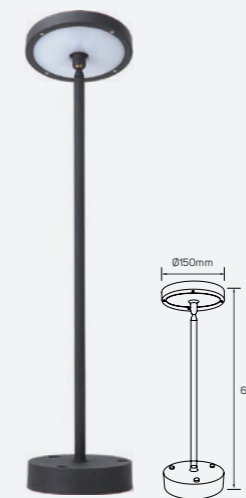

Mirror

● 612090 8.5W 3000K 396lm

● 612091 8.5W 3000K 396lm

■ Aluminum

IP 65 CRI 80 📐 111°

🔌 AC220-240V ⌚ 50,000h