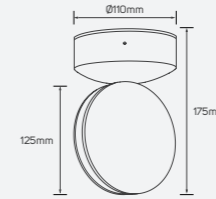

Wish

- 611327 8.5W 3000K 206lm
- 611328 8.5W 6500K 206lm
- 611329 8.5W Red 400lm
- 611330 8.5W Green 206lm
- 611331 8.5W Blue 206lm
- 611332 8.5W Yellow 206lm
- 611333 8.5W Purple 206lm

■ Aluminum+PC

IP 54 CRI 80 $\angle$ 180°*3.4
AC220-240V ⏻ 50,000h