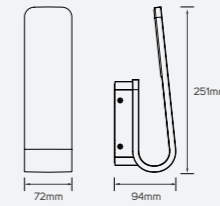

Fable

- 541179 7W 3000K 530lm

■ Aluminum

IP 65 CRI 85 $\angle$ 100°
AC220-240V ⌚ 30,000h