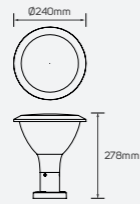

Charm-R

- 521284 Max.18W
- 521298 Max.18W

■ Aluminum+ADC12

IP 54 ⊃ E27
⏏ AC220-240V