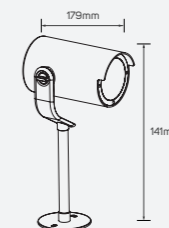

Saturn

● 671278 Max. 9W

■ Aluminum

IP 65 $\perp$ GU10
□ AC220-240V