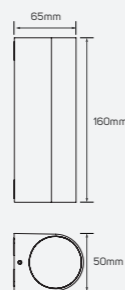

● 614199 Max.9W

■ Aluminum+Glass

IP 54   ⊣ MR11/GU10
□ AC220-240V