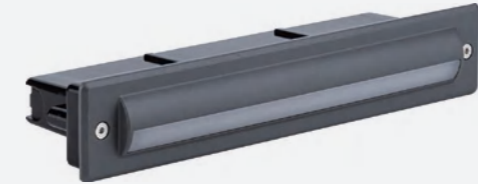

# Guidelines

● 521228 5W 3000K 105lm

■ Aluminum+ADC12

IP 65 CRI 80  $\nabla$  110°  
AC100-240V  $\text{⌚}$  30,000h

● 521227 5W 3000K 80lm

■ Aluminum+ADC12

IP 65 CRI 80  $\nabla$  110°  
AC100-240V  $\text{⌚}$  30,000h