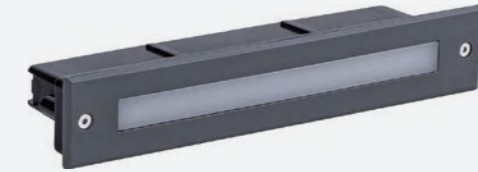

Guidelines

● 521228 5W 3000K 105lm