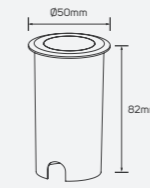

■ Aluminum

IP 65 CRI 80  
 AC220-240V 30,000h

LED Recessed Luminaire

Moon

- 621035 2W 3000K 60lm
- 621036 2W 6500K 60lm

■ Stainless Steel+Die Casting Aluminum

IP 65 CRI 80  $\angle$  60°  
 □ AC220-240V

- 621037 2W 3000K 60lm
- 621038 2W 6500K 60lm