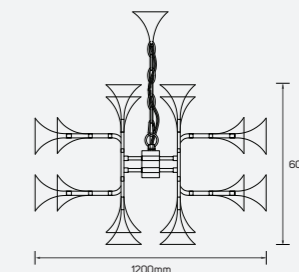

Sensory Sonata

- 661305 Max.9W
- 661306 Max.9W
- 661307 Max.9W

- Iron
- IP 20 ⚡ E14
- ⏏ AC220-240V