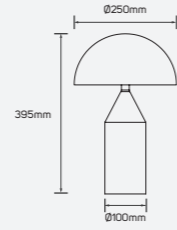

■ Metal+Acrylic
 IP 20 ⚡ E27
 ⚡ AC220-240V

- 661275 Max.18W
- 661276 Max.18W
- 661277 Max.18W

■ Iron+Acrylic
 IP 20 ⚡ E14
 ⚡ AC220-240V

Table Lamp

Umbrella Oasis

- 612958 Max.18W ■ Iron
- 612959 Max.18W ■ Metal+Glass