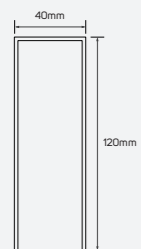

■ Iron

IP 20 ⚡ E27
⏚ AC220-240V

Wall Luminaire

Craft

● 661525

■ Iron+Rattan

IP 20 ⚡ E27
⏚ AC220-240V

Essence