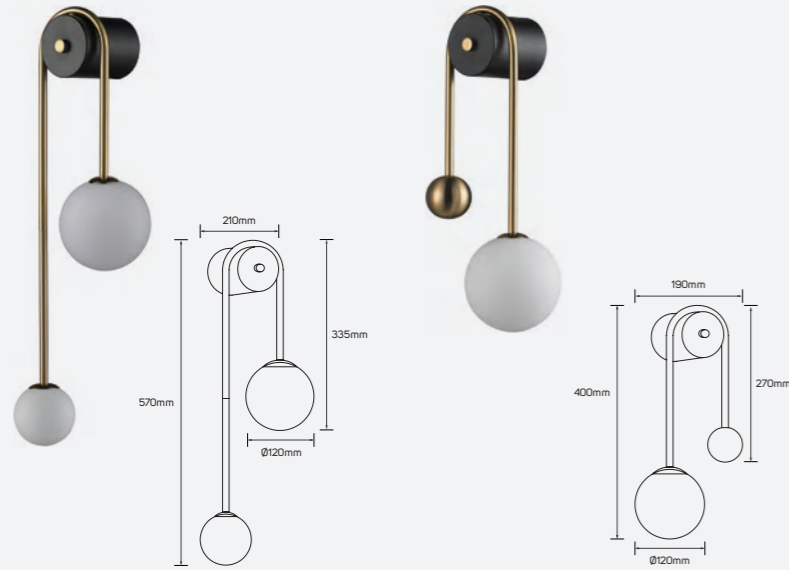

Umbrella Oasis

- 612960 Max.18W
- 612961 Max.18W

■ Iron
IP 20 ⚡ E27
⏚ AC220-240V

Celestial Clouds

Wall Luminaire

- 661551 Max.5W
- 661552 Max.5W
- 661553

- Iron+Glass
- IP 20 ⚡ G9
- ⏏ AC220-240V

Wall Luminaire

Celestial Clouds

Wall Luminaire

Celestial Clouds

- 612908 Max.18W
- 612909 Max.18W
- 612910 Max.18W

■ Metal+Acrylic
 IP 20 ⚡ G9
 ⏏ AC220-240V

- 661489 Max.20W
- 661490 Max.20W
- 661491 Max.20W
- 661492

■ Iron+Fabric
 IP 20 ⚡ E14
 ⏏ AC220-240V

- 661278 Max.9W

■ Iron+Acrylic
 IP 20 ⚡ E14
 ⏏ AC220-240V

Wall Luminaire

Celestial Clouds

- 612876 Max.5W
- 612877 Max.5W
- Iron+Acrylic
- IP 20 ⌊ G9
- ⌋ AC220-240V

- 661559 Max.18W
- 661560 Max.18W
- 661561 Max.18W
- Iron+Rattan
- IP 20 ⌊ E27
- ⌋ AC220-240V