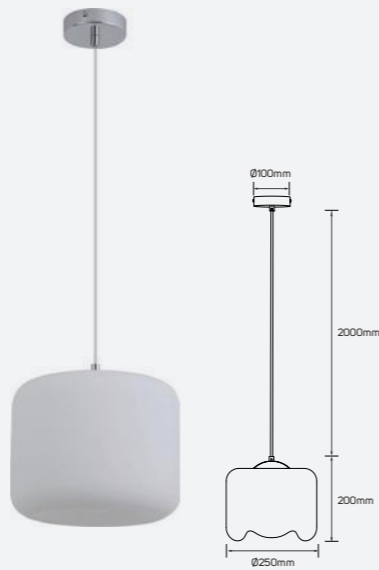

■ Iron+Glass

IP 20 ⚡ E27
⏏ AC220-240V

● 661597 Max.18W

Cloud

661423 Max.18W

■ Glass

IP 20 ⚡ E27
⏚ AC220-240V

661593 Max.18W