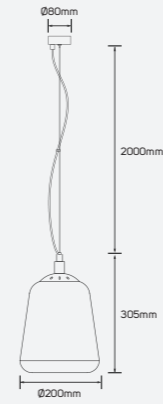

Stroll

- 661395 Max.18W
- 661396 Max.18W

■ Glass
 IP 20 ⚡ E27
 ⚡ AC220-240V

- 661397 Max.18W

■ Glass
 IP 20 ⚡ E27
 ⚡ AC220-240V

Stroll

- 661422 Max.18W
- 661421 Max.18W

■ Iron+Glass
 IP 20 ⚡ E27
 ⚡ AC220-240V