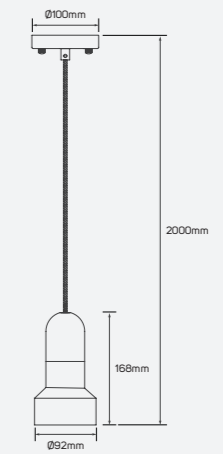

Surface Mounted Luminaire (Pendant)

Quest

- 651080
- 651081
- 651082
- 651083

■ Concrete+Copper
Copper+Silicon+Fabric

IP 20 ⚡ E27
⏏ AC220-240V

- 651084
- 651085
- 651086
- 651087

■ Concrete+Copper
Copper+Silicon+Fabric