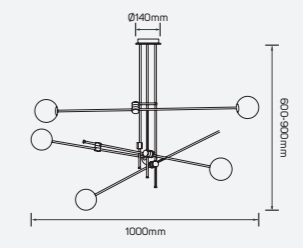

● 661530 Max.10W

■ Iron

IP 20 ⚡ G9

⏏ AC220-240V

Celestial Clouds

- 661320 Max.5W
- 661321 Max.5W
- 661391 Max.5W
- 661392 Max.5W

■ Iron+Acrylic

IP 20 ⚡ G9