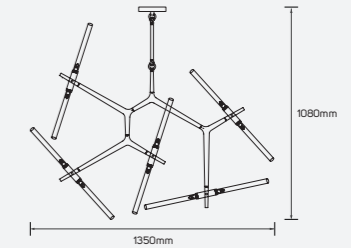

- Iron
- IP 20 ⚡ E14
- ⏏ AC220-240V

Pendant Luminaire (Chandeliers)

Glass

- 612933 Max.5W
- 612934 Max.5W

■ Metal+Glass
 IP 20 ⚡ G9
 ⏚ AC220-240V

- 612931 Max.5W
- 612932 Max.5W

■ Metal+Glass
 IP 20 ⚡ G9
 ⏚ AC220-240V