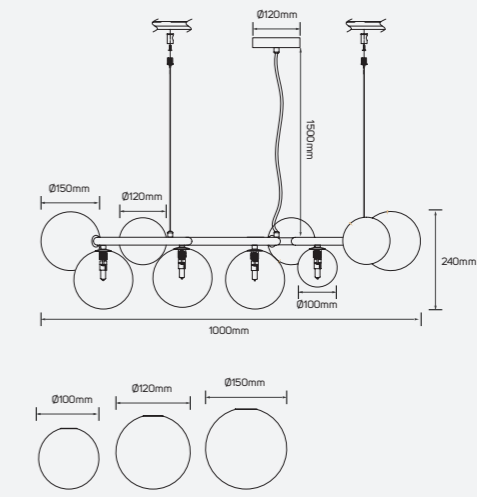

- 661526 Max.5W   ● 661518 Max.5W   ■ Iron+Glass
- 661535   ● 661532   IP 20   ⌊ G9
- 661536   ● 661533   ⌋ AC220-240V

- 661527 Max.5W   ● 661519 Max.5W   ■ Iron+Glass
- 661542   ● 661538
- 661543   ● 661539   IP 20   ⌊ E27
- 661544   ● 661540   ⌋ AC220-240V