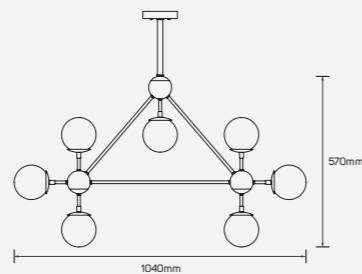

Chic

- 612830 Max.18W
- 612829 Max.18W

■ Iron+Glass
IP 20 ⚡ E27
⚡ AC220-240V

Chic