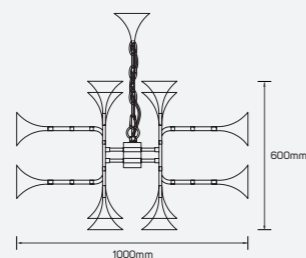

Sensory Sonata

- 661305 Max.9W
- 661306 Max.9W
- 661307 Max.9W

- Iron
- IP 20 ⚡ E14
- ⏏ AC220-240V