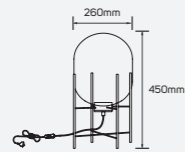

Leisure time

- 661285 Max.18W
- 661286 Max.18W
- 661287 Max.18W
- 661288 Max.18W

■ Iron

IP 20 ⚡ E27
⏚ AC220-240V