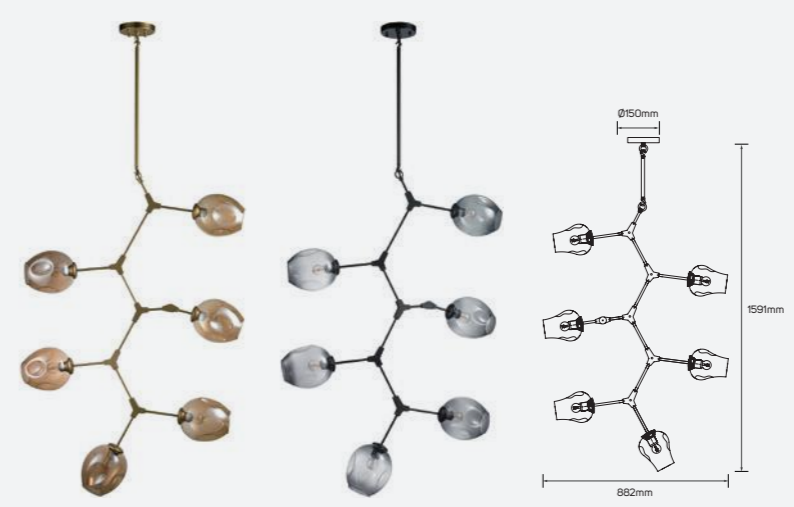

- 661470 Max.18W
- 661471 Max.18W

- Metal+Glass
- IP 20 ⚡ E27
- ⏚ AC220-240V