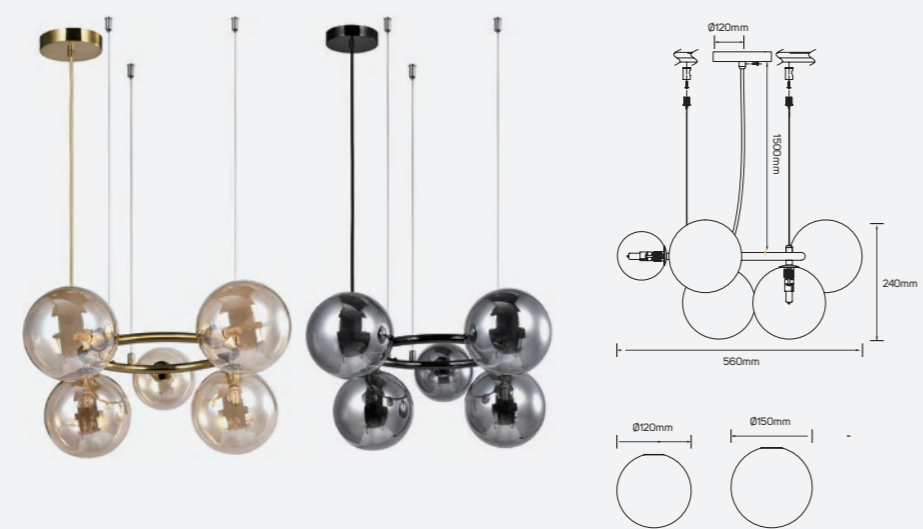

- 661526 Max.5W   ● 661518 Max.5W   ■ Iron+Glass
- 661535   ● 661532   IP 20   ⌊ G9
- 661536   ● 661533   ⌋ AC220-240V

- 661527 Max.5W   ● 661519 Max.5W   ■ Iron+Glass
- 661542   ● 661538
- 661543   ● 661539   IP 20   ⌊ E27
- 661544   ● 661540   ⌋ AC220-240V