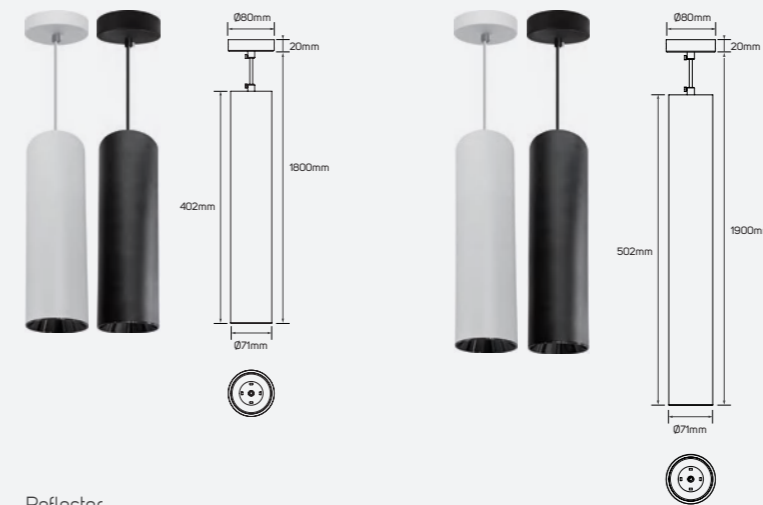

Reflector

- 5101324   ● 5101660   ■ Aluminum
- ◐ 5101325   ◐ 5101661
- 5101326   ● 5101662
- 5101327   ● 5101663