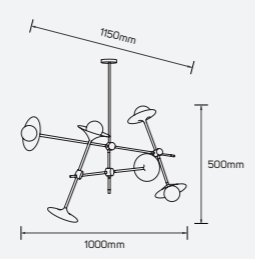

Sensory Sonata

- 661322 Max.5W
- 661323 Max.5W
- 661324 Max.5W
- 661325 Max.5W

■ Iron+Acrylic

IP 20 ⊥ G9
□ AC220-240V