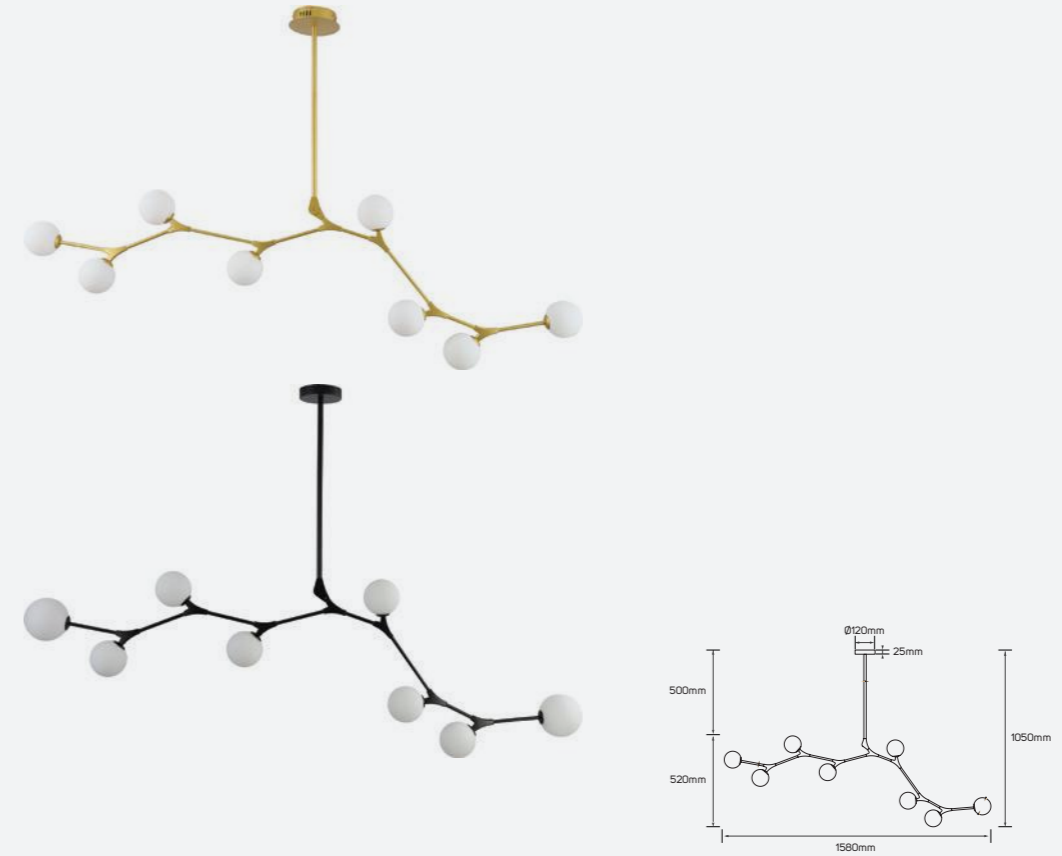

Pulse

- 661570 Max.25W
- 661572 Max.25W

■ Metal+Glass
IP 20 ⚡ G9
⚡ AC220-240V