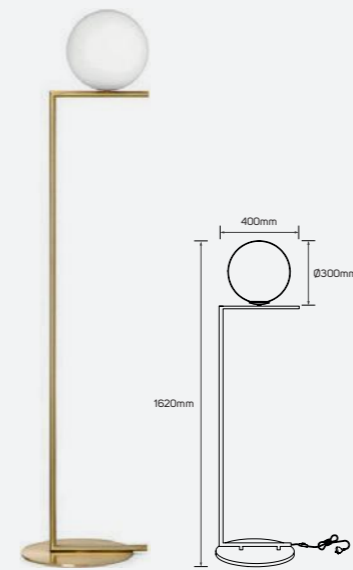

Celestial Clouds

Floor Luminaire

- 612914 Max.18W
- 612915 Max.18W
- 612916 Max.18W

■ Metal+Acrylic
 IP 20 ⚡ E27
 ⚡ AC220-240V

Celestial Clouds

- 612939 Max.5W
- 612940 Max.5W

■ Metal+Glass

IP 20 ⚡ G9
⏚ AC220-240V

Celestial Clouds

- 612947 Max.5W
- 612948 Max.5W

■ Metal+Glass

IP 20 ⚡ E14
⏚ AC220-240V

- 661279 Max.9W
- 661280 Max.9W

■ Iron+Acrylic

IP 20 ⚡ E14
⏚ AC220-240V

Floor Luminaire