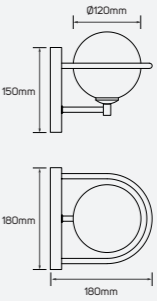

Umbrella Oasis

- 612960 Max.18W
- 612961 Max.18W

■ Iron
IP 20 ⚡ E27
⏚ AC220-240V

Celestial Clouds

Wall Luminaire

- 661551 Max.5W
- 661552 Max.5W
- 661553

- Iron+Glass
- IP 20 ⚡ G9
- ⏏ AC220-240V

Wall Luminaire