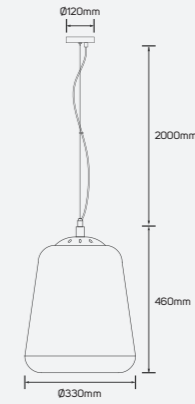

Stroll

- 661395 Max.18W
- 661396 Max.18W

■ Glass
 IP 20 ⚡ E27
 ⚡ AC220-240V

- 661397 Max.18W

■ Glass
 IP 20 ⚡ E27
 ⚡ AC220-240V

Stroll

- 661422 Max.18W
- 661421 Max.18W

■ Iron+Glass
 IP 20 ⚡ E27
 ⚡ AC220-240V