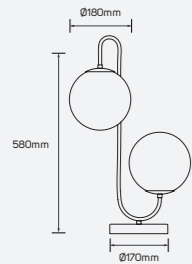

- Metal+Acrylic
- IP 20 ⚡ E27
- ⏏ AC220-240V

Celestial Clouds

- 612917 Max.18W
- 612918 Max.18W
- 612919 Max.18W

■ Metal+Acrylic
 IP 20 ⚡ E27
 ⚡ AC220-240V

Celestial Clouds

- 612920 Max.18W
- 612921 Max.18W
- 612922 Max.18W