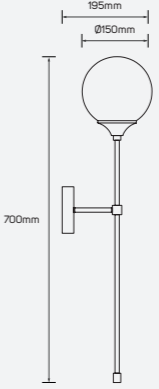

Modern Elegance

● 612875 Max.9W

■ Iron+Glass

IP 20 ⊥ E14
⏏ AC220-240V