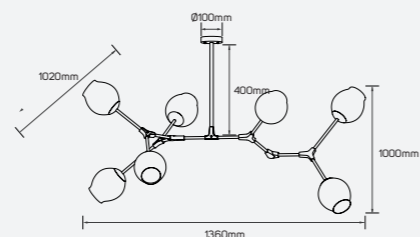

Pulse

● 661595 Max.18W

■ Iron+Glass

IP 20 ⚡ E27
⏚ AC220-240V