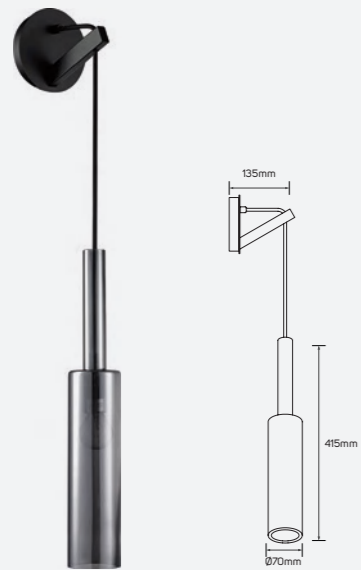

Wall Luminaire

Modern Elegance

- 661546 Max.5W
- 661547
- 661548 Max.5W
- 661549

■ Iron+Glass

IP 20 ⌊ G9
⌋ AC220-240V

- 661582 Max.9W
- 661583

■ Metal+Glass

IP 20 ⌊ E14
⌋ AC220-240V

Modern Elegance

- 612923 Max.18W
- 612924 Max.18W
- 612925 Max.18W

■ Iron+Glass
 IP 20 ⚡ E27
 ⚡ AC220-240V

Modern Elegance

- 612858 Max.9W

■ Iron+Glass
 IP 20 ⚡ E14
 ⚡ AC220-240V

- 612872 Max.18W
- 612873 Max.18W

■ Iron+Glass
 IP 20 ⚡ E27
 ⚡ AC220-240V

Modern Elegance

● 612875 Max.9W

■ Iron+Glass

IP 20 ⊥ E14
⏏ AC220-240V

Modern Elegance

Modern Elegance

- 612893 Max.18W
- 612894 Max.18W
- 612895 Max.18W
- 612896 Max.18W
- 612897 Max.18W
- 612898 Max.18W
- 612899 Max.18W
- 612900 Max.18W
- 612901 Max.18W
- 612902 Max.18W
- 612903 Max.18W
- 612904 Max.18W
- 612905 Max.18W
- 612906 Max.18W
- 612907 Max.18W