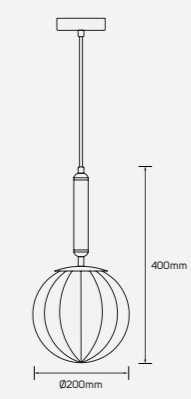

Pendant Luminaire

Rainbow