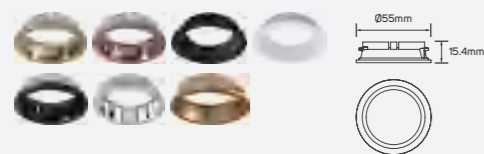

Reflector

- 5101664   ◐ 5101668   ■ PC
- 5101665   ● 5101669
- 5101666   ● 5101670
- ◐ 5101667