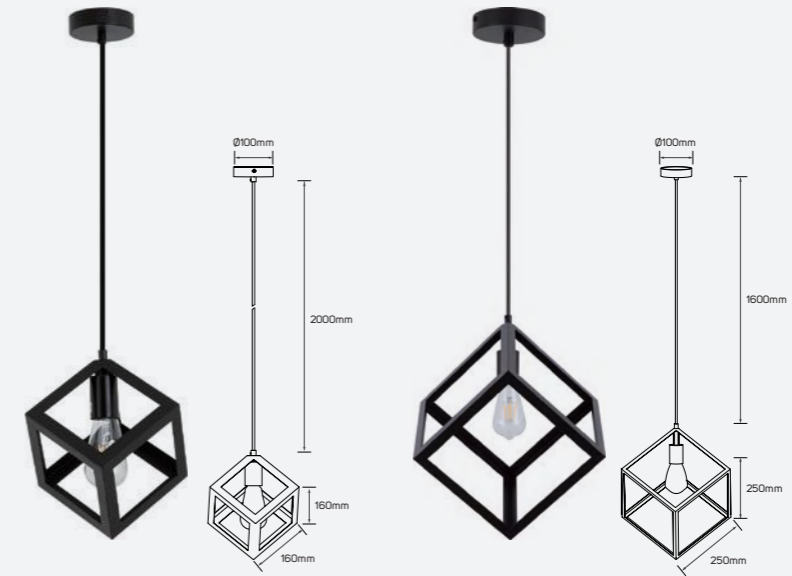

Mind

- 661558 Max.18W
- 661562 Max.25W

■ Iron
IP 20 ⚡ E27
⚡ AC220-240V