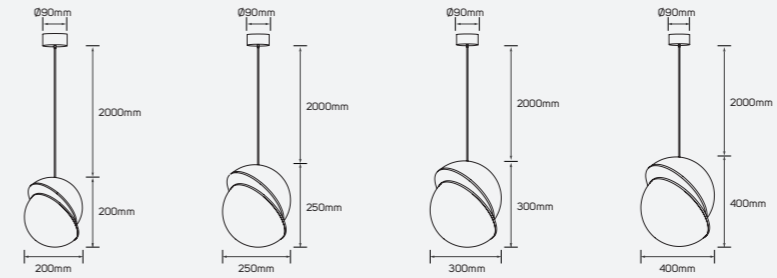

IP 20 ⚡ E14
⏚ AC220-240V

- 661580 Max.9W
- 661581

■ Metal+Glass

IP 20 ⚡ E14
⏚ AC220-240V

Pendant Luminaire

Mystery

- 661281 Max.18W
- 661282 Max.18W
- 661283 Max.18W
- 661284 Max.18W

- Iron+Acrylic
- IP 20 ⚡ E27
- ⏏ AC220-240V