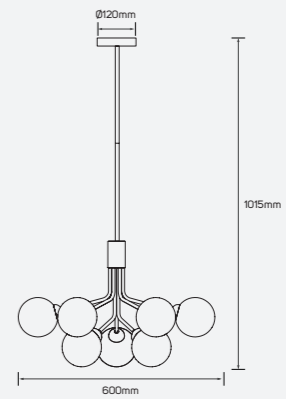

Celestial Clouds