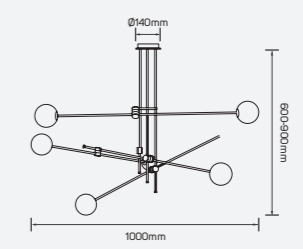

● 661530 Max.10W

■ Iron

IP 20 ⚡ G9

⏏ AC220-240V

Celestial Clouds

- 661320 Max.5W
- 661321 Max.5W
- 661391 Max.5W
- 661392 Max.5W

■ Iron+Acrylic

IP 20 ⚡ G9