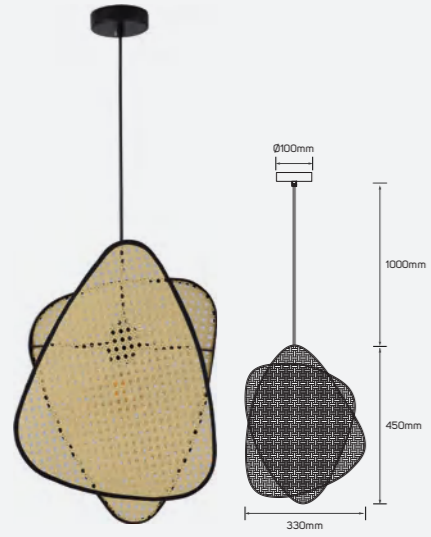

Craft

● 661524 Max.10W

■ Iron+Rattan

IP 20 ⚡ E27
⏚ AC220-240V