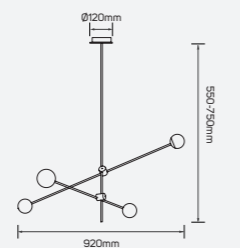

● 661530 Max.10W

■ Iron

IP 20 ⚡ G9

⏏ AC220-240V

Celestial Clouds

- 661320 Max.5W
- 661321 Max.5W
- 661391 Max.5W
- 661392 Max.5W

■ Iron+Acrylic

IP 20 ⚡ G9