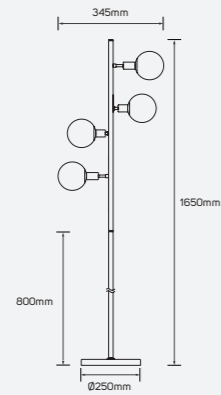

Celestial Clouds

- 612947 Max.5W
- 612948 Max.5W

■ Metal+Glass

IP 20 ⚡ E14
⏚ AC220-240V