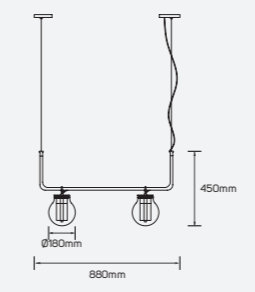

- 66133 Max.18W
- 66134 Max.18W

- Iron
- IP 20 ⚡ E27
- ⏚ AC220-240V