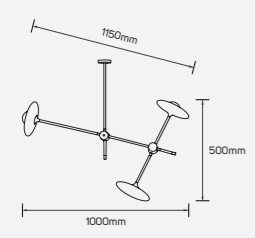

Sensory Sonata

- 661322 Max.5W
- 661323 Max.5W
- 661324 Max.5W
- 661325 Max.5W

■ Iron+Acrylic

IP 20 ⊥ G9
□ AC220-240V