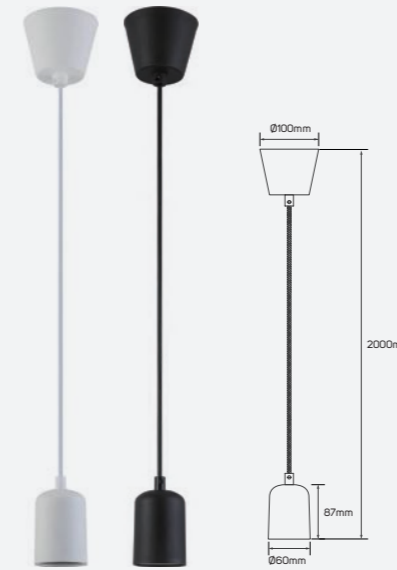

- 651058
- 651059
- 651060
- 651061

■ Iron+Aluminum
Copper+Silicon+Fabric

IP 20 ⚡ E27
AC220-240V

Surface Mounted Luminaire (Pendant)

Epoch

- 651074
- 651075

■ Plastic+Concrete

IP 20 ⚡ E27
AC220-240V