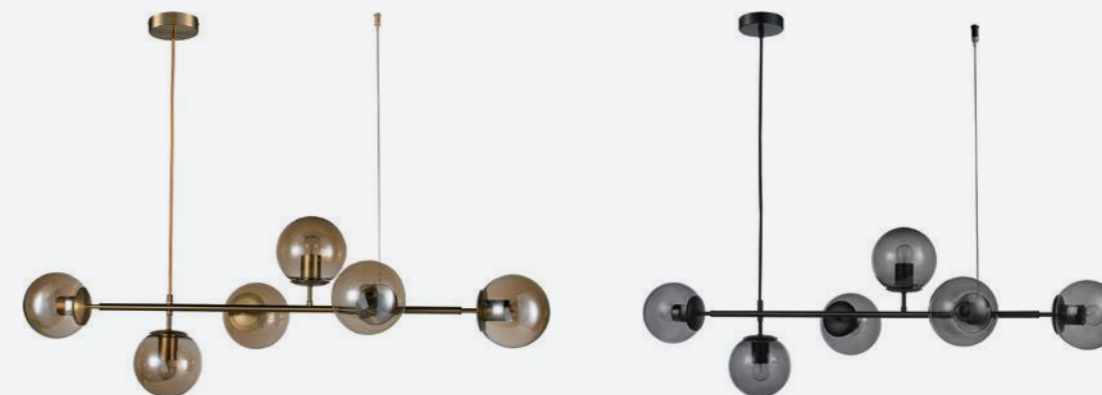

- 66133 Max.18W
- 66134 Max.18W

- Iron
- IP 20 ⚡ E27
- ⏚ AC220-240V

Chic

- 612830 Max.18W
- 612829 Max.18W

■ Iron+Glass
 IP 20 ⚡ E27
 ⚡ AC220-240V

Chic

- 612868 Max.18W
- 612869 Max.18W

■ Iron+Glass
 IP 20 ⚡ E27
 ⚡ AC220-240V