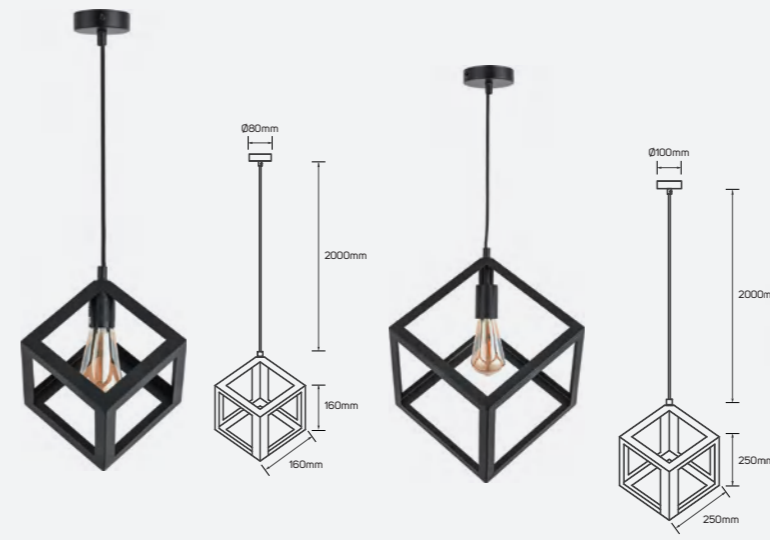

IP 20 ⌊ E27
⌋ AC220-240V

Ripple

Mind

- 661558 Max.18W
- 661562 Max.25W

■ Iron
 IP 20 ⚡ E27
 ⚡ AC220-240V

- 661375 Max.18W
- 661377 Max.18W

■ Iron
 IP 20 ⚡ E27
 ⚡ AC220-240V

- 661376 Max.18W