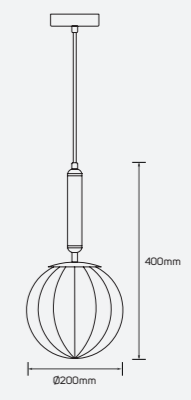

- 612878 Max.18W
- 612879 Max.18W
- 612880 Max.18W
- 612881 Max.18W
- 612882 Max.18W
- 612883 Max.18W
- 612884 Max.18W

■ Metal+Glass
IP 20 ⚡ E27
⚡ AC220-240V