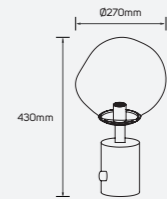

Crystal

- 661261 Max.18W
- 661262 Max.18W
- 661263 Max.18W

■ Iron

IP 20 ⚡ E27
⏚ AC220-240V