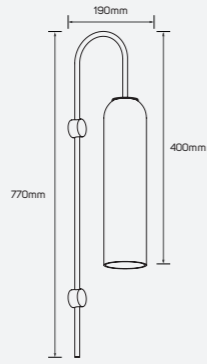

Modern Elegance