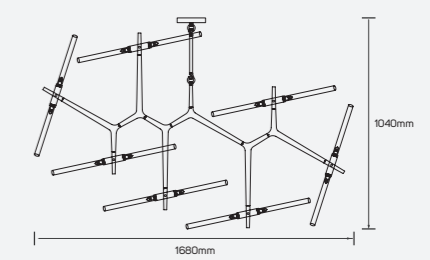

- Iron
- IP 20 ⚡ E14
- ⏏ AC220-240V

Pendant Luminaire (Chandeliers)

Glass

- 612933 Max.5W
- 612934 Max.5W

■ Metal+Glass
 IP 20 ⚡ G9
 ⏚ AC220-240V

- 612931 Max.5W
- 612932 Max.5W

■ Metal+Glass
 IP 20 ⚡ G9
 ⏚ AC220-240V