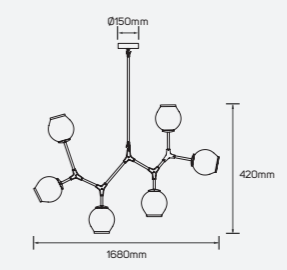

■ Metal+Glass
 IP 20 ⚡ E27
 ⚡ AC220-240V

Pulse

- 661570 Max.25W
- 661572 Max.25W

■ Metal+Glass
 IP 20 ⚡ G9
 ⚡ AC220-240V

Pulse

- 661308 Max.18W
- 661309 Max.18W
- 661310 Max.18W
- 661311 Max.18W

■ Iron
 IP 20 ⚡ E27
 ⏏ AC220-240V