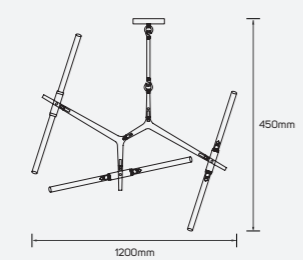

- Iron
- IP 20 ⚡ E14
- ⏏ AC220-240V

Pendant Luminaire (Chandeliers)

Glass

- 612933 Max.5W
- 612934 Max.5W

■ Metal+Glass
 IP 20 ⚡ G9
 ⏚ AC220-240V

- 612931 Max.5W
- 612932 Max.5W

■ Metal+Glass
 IP 20 ⚡ G9
 ⏚ AC220-240V