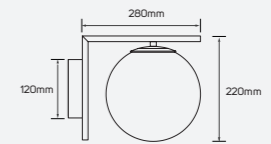

Celestial Clouds

Wall Luminaire

Celestial Clouds

- 612908 Max.18W
- 612909 Max.18W
- 612910 Max.18W

■ Metal+Acrylic
 IP 20 ⚡ G9
 ⏏ AC220-240V

- 661489 Max.20W
- 661490 Max.20W
- 661491 Max.20W
- 661492

■ Iron+Fabric
 IP 20 ⚡ E14
 ⏏ AC220-240V