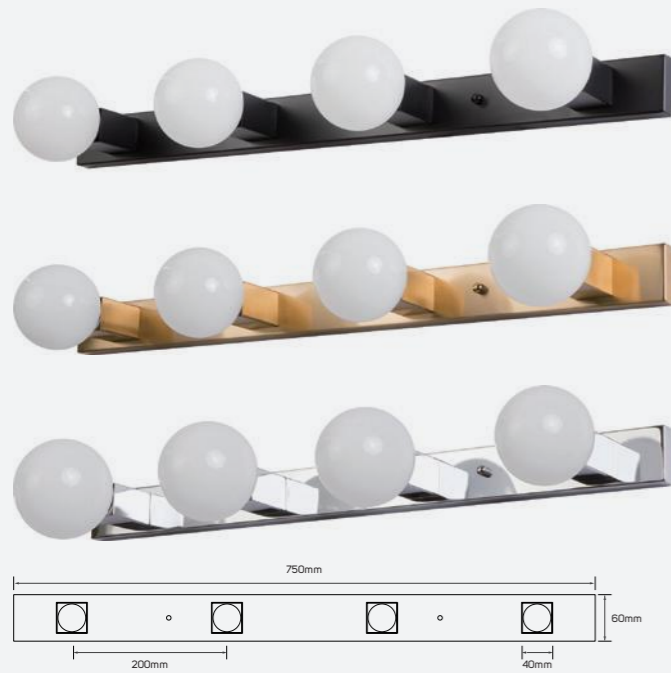

Celestial Clouds

Wall Luminaire

Celestial Clouds

- 612908 Max.18W
- 612909 Max.18W
- 612910 Max.18W

■ Metal+Acrylic
 IP 20 ⚡ G9
 ⏏ AC220-240V

- 661489 Max.20W
- 661490 Max.20W
- 661491 Max.20W
- 661492

■ Iron+Fabric
 IP 20 ⚡ E14
 ⏏ AC220-240V

- 661278 Max.9W

■ Iron+Acrylic
 IP 20 ⚡ E14
 ⏏ AC220-240V

Wall Luminaire

Celestial Clouds

- 612876 Max.5W
- 612877 Max.5W
- Iron+Acrylic
- IP 20 ⌊ G9
- ⌋ AC220-240V

- 661559 Max.18W
- 661560 Max.18W
- 661561 Max.18W
- Iron+Rattan
- IP 20 ⌊ E27
- ⌋ AC220-240V

Wall Luminaire

Modern Elegance

- 661546 Max.5W
- 661547
- 661548 Max.5W
- 661549

■ Iron+Glass

IP 20 ⌊ G9
⌋ AC220-240V

- 661582 Max.9W
- 661583

■ Metal+Glass

IP 20 ⌊ E14
⌋ AC220-240V