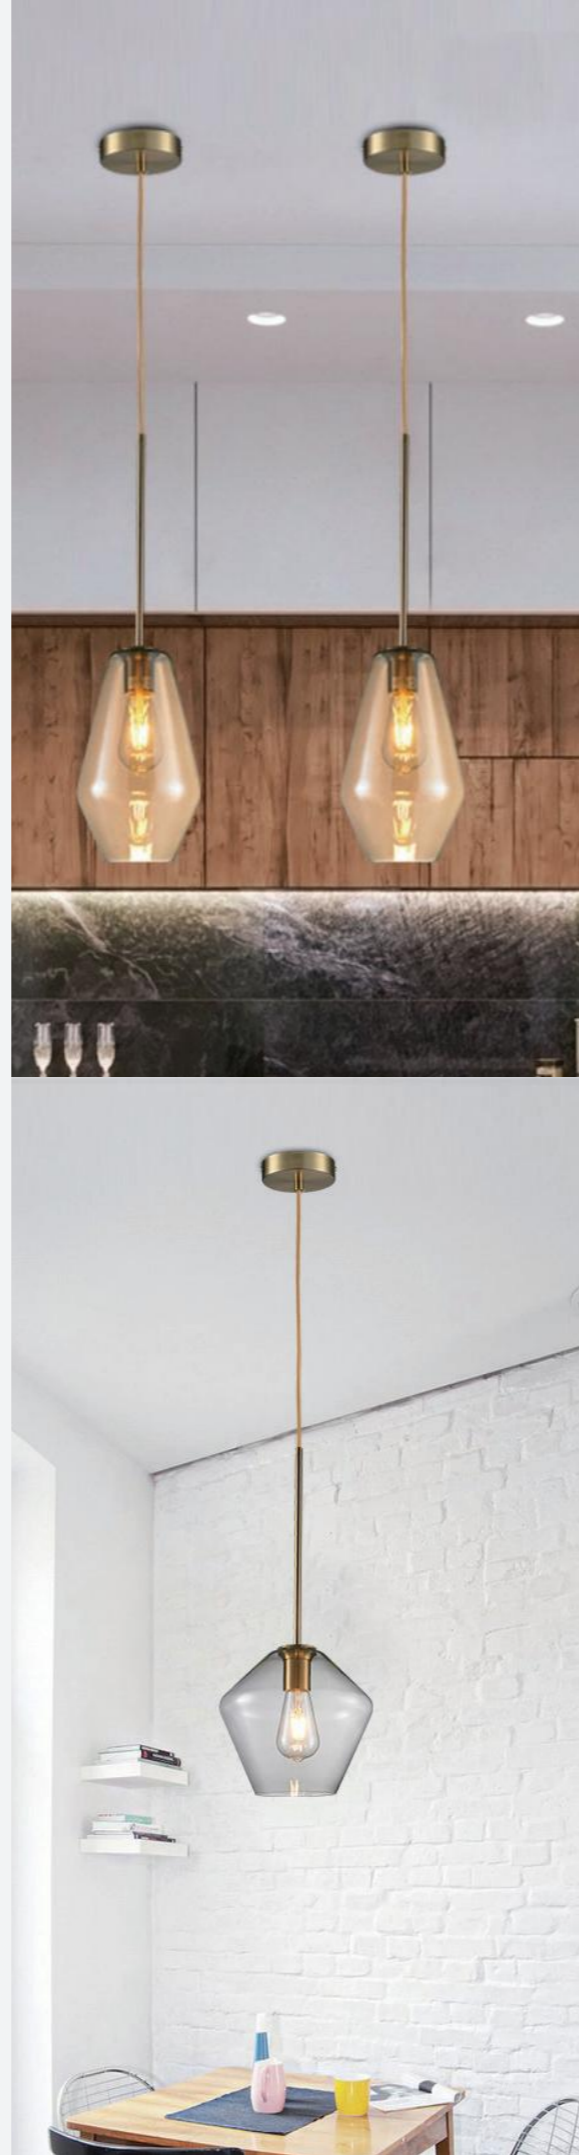

● 612874 Max.9W

■ Iron+Glass

IP 20 ⚡ E14
⏚ AC220-240V

Dreamy

- 612859 Max.18W
- 612862 Max.18W

■ Iron+Glass
 IP 20 ⚡ E27
 ⚡ AC220-240V

- 612860 Max.18W
- 612863 Max.18W

■ Iron+Glass
 IP 20 ⚡ E27
 ⚡ AC220-240V