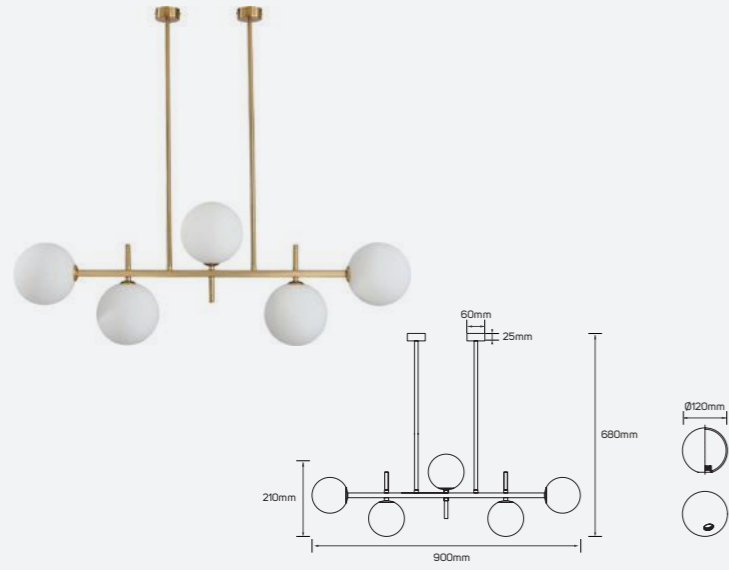

■ Metal+Glass
 IP 20 ⚡ G9
 ⚡ AC220-240V

- 612943 Max.18W
- 612944 Max.18W

■ Metal+Glass
 IP 20 ⚡ E27
 ⚡ AC220-240V

Surface Mounted Luminaire (Pendant)

Celestial Orbs

- 612941 Max.18W
- 612942 Max.18W

■ Metal+Glass
 IP 20 ⚡ E27
 ⚡ AC220-240V

Pendant Luminaire (Chandeliers)

Pendant Luminaire (Chandeliers)

Celestial Clouds

● 661578 Max.25W

■ Metal+Glass

IP 20 ⚡ G9

⏚ AC220-240V

Celestial Clouds