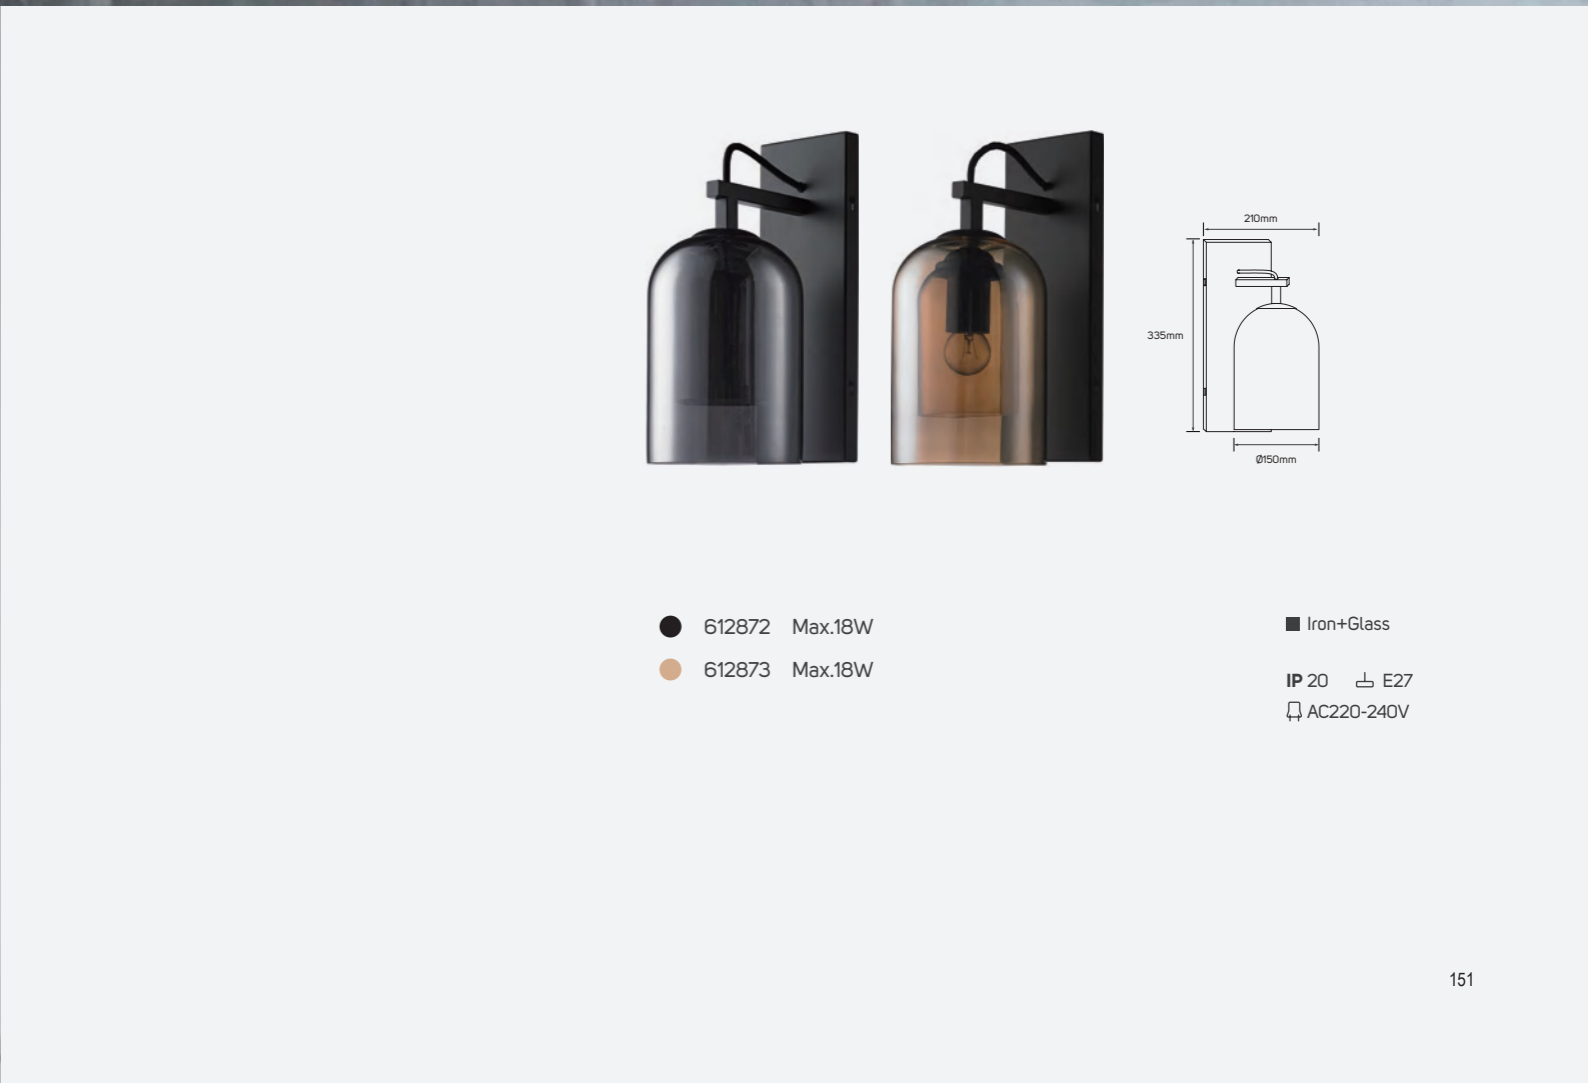

- 612872 Max.18W
- 612873 Max.18W

■ Iron+Glass
IP 20 ⚡ E27
⚡ AC220-240V