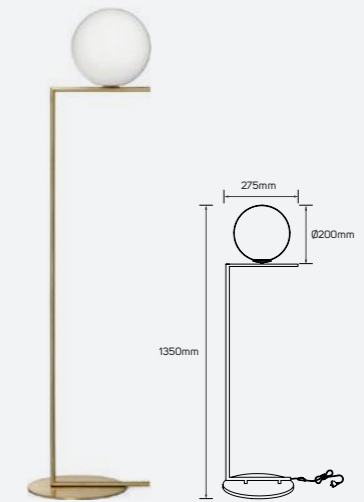

Celestial Clouds

Floor Luminaire

- 612914 Max.18W
- 612915 Max.18W
- 612916 Max.18W

■ Metal+Acrylic
 IP 20 ⚡ E27
 ⚡ AC220-240V

Celestial Clouds

- 612939 Max.5W
- 612940 Max.5W

■ Metal+Glass

IP 20 ⚡ G9
⏚ AC220-240V

Celestial Clouds

- 612947 Max.5W
- 612948 Max.5W

■ Metal+Glass

IP 20 ⚡ E14
⏚ AC220-240V

- 661279 Max.9W
- 661280 Max.9W

■ Iron+Acrylic

IP 20 ⚡ E14
⏚ AC220-240V

Floor Luminaire