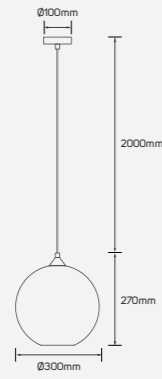

Stroll

- 661395 Max.18W
- 661396 Max.18W

■ Glass
IP 20 ⚡ E27
⚡ AC220-240V