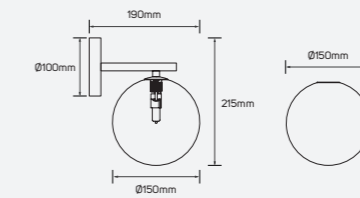

Wall Luminaire

Modern Elegance

- 661546 Max.5W
- 661547
- 661548 Max.5W
- 661549

■ Iron+Glass

IP 20 ⌊ G9
⌋ AC220-240V