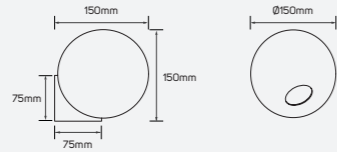

Celestial Clouds

Wall Luminaire

Celestial Clouds

- 612908 Max.18W
- 612909 Max.18W
- 612910 Max.18W

■ Metal+Acrylic
 IP 20 ⚡ G9
 ⏏ AC220-240V

- 661489 Max.20W
- 661490 Max.20W
- 661491 Max.20W
- 661492

■ Iron+Fabric
 IP 20 ⚡ E14
 ⏏ AC220-240V