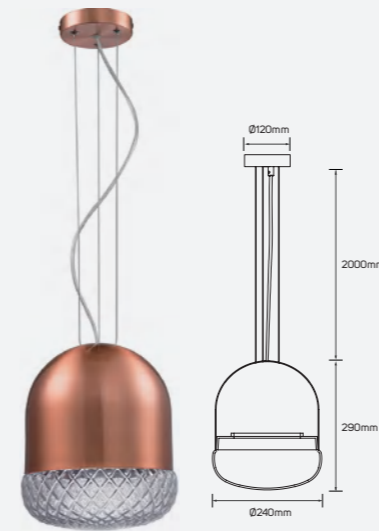

Refinement

661348 Max.18W

■ Iron+Glass

IP 20 ⚡ E27
⏚ AC220-240V