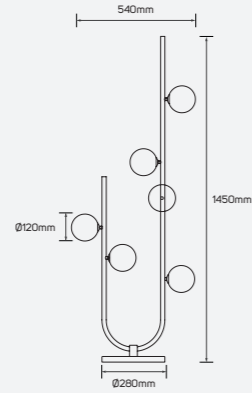

Celestial Clouds

Floor Luminaire

- 612914 Max.18W
- 612915 Max.18W
- 612916 Max.18W

■ Metal+Acrylic
 IP 20 ⚡ E27
 ⚡ AC220-240V

Celestial Clouds

- 612939 Max.5W
- 612940 Max.5W

■ Metal+Glass

IP 20 ⚡ G9
⏚ AC220-240V