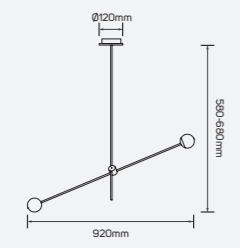

● 661530 Max.10W

■ Iron

IP 20 ⚡ G9

⏏ AC220-240V

Celestial Clouds

- 661320 Max.5W
- 661321 Max.5W
- 661391 Max.5W
- 661392 Max.5W

■ Iron+Acrylic

IP 20 ⚡ G9