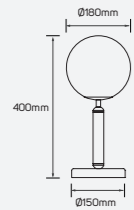

Celestial Clouds

- 612917 Max.18W
- 612918 Max.18W
- 612919 Max.18W

■ Metal+Acrylic
IP 20 ⚡ E27
⚡ AC220-240V