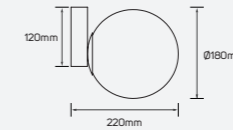

Celestial Clouds

- 612908 Max.18W
- 612909 Max.18W
- 612910 Max.18W

■ Metal+Acrylic
IP 20 ⚡ G9
⏏ AC220-240V