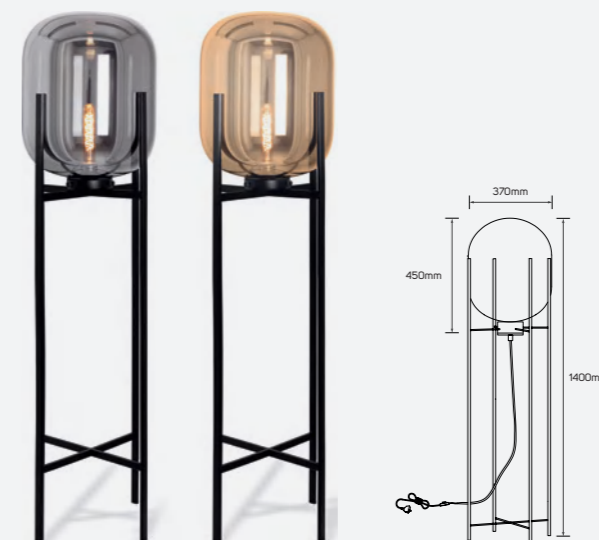

Leisure time

- 661289 Max.18W
- 661290 Max.18W

■ Iron+Glass
IP 20 ⚡ E27
⏚ AC220-240V