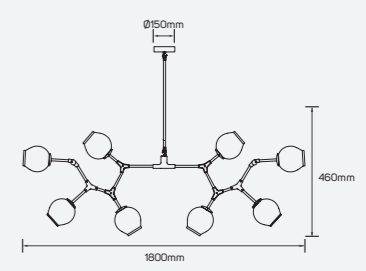

■ Metal+Glass
 IP 20 ⚡ E27
 ⚡ AC220-240V

Pulse

- 661570 Max.25W
- 661572 Max.25W

■ Metal+Glass
 IP 20 ⚡ G9
 ⚡ AC220-240V

Pulse

- 661308 Max.18W
- 661309 Max.18W
- 661310 Max.18W
- 661311 Max.18W

■ Iron
 IP 20 ⚡ E27
 ⏏ AC220-240V