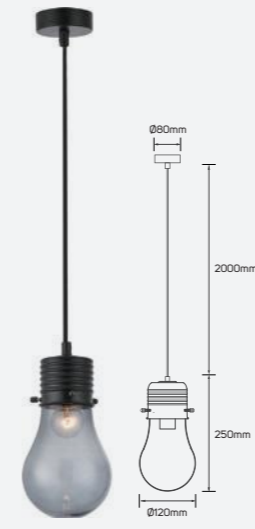

Craft

- 661409 Max.18W
- 661410 Max.18W

■ Glass
IP 20 ⚡ E27
⏚ AC220-240V