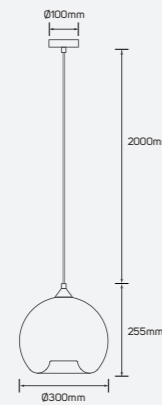

- 661397 Max.18W

■ Glass
IP 20 ⚡ E27
⚡ AC220-240V