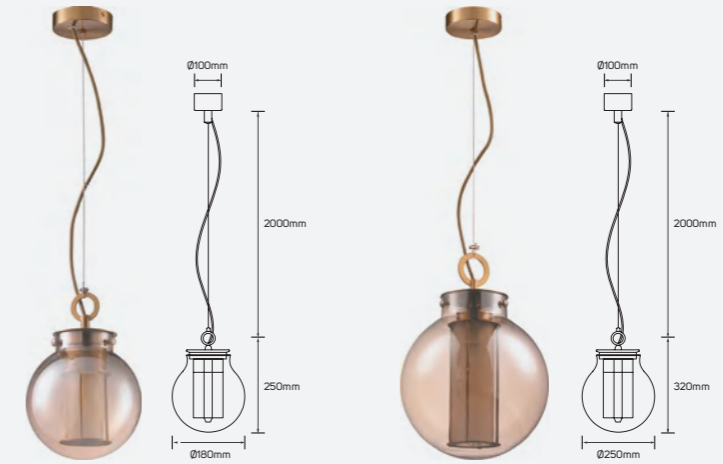

IP 20 ⚡ E27
⏚ AC220-240V

661349 Max.18W

■ Iron+Glass

IP 20 ⚡ E27
⏚ AC220-240V

Ethereal

- 661312 Max.18W
- 661315 Max.18W

■ Glass
IP 20 ⊥ E27
⏏ AC220-240V

- 661316 Max.18W
- Glass
IP 20 ⊥ E27
⏏ AC220-240V