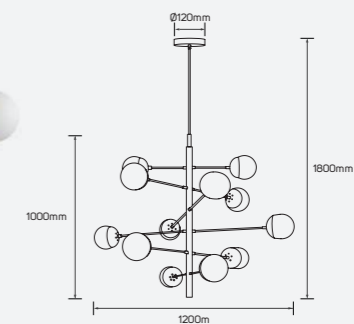

⏚ AC220-240V

Pendant Luminaire (Chandeliers)

Celestial Clouds

661303 Max.5W

■ Iron+Acrylic

IP 20 ⚡ G9
⏏ AC220-240V

661304 Max.5W

■ Iron+Acrylic