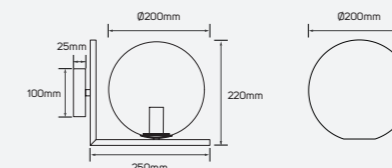

Wall Luminaire

Modern Elegance

- 661546 Max.5W
- 661547
- 661548 Max.5W
- 661549

■ Iron+Glass

IP 20 ⌊ G9
⌋ AC220-240V

- 661582 Max.9W
- 661583

■ Metal+Glass

IP 20 ⌊ E14
⌋ AC220-240V