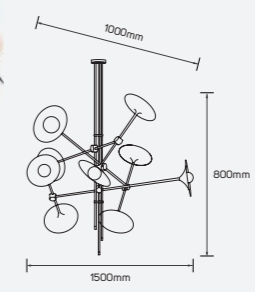

Sensory Sonata

- 661322 Max.5W
- 661323 Max.5W
- 661324 Max.5W
- 661325 Max.5W

■ Iron+Acrylic

IP 20 ⊥ G9
□ AC220-240V