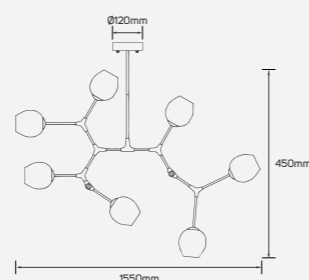

● 661440 Max.18W

● 661442 Max.18W

■ Iron+Glass

IP 20 ⚡ E27
⏚ AC220-240V