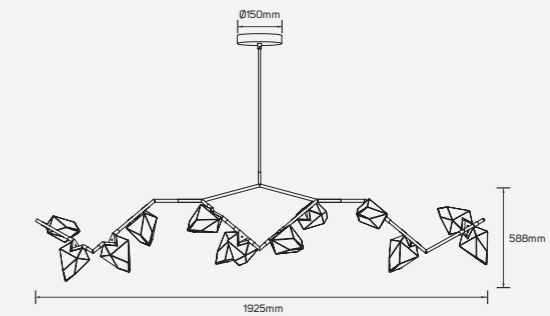

Fragrance

- 661301 Max.5W
- 661302 Max.5W

- Iron+Acrylic
- IP 20 ⚡ G9
- AC220-240V