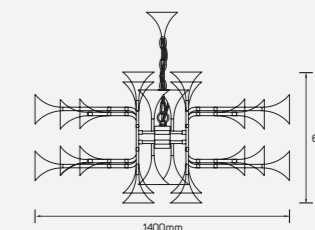

Sensory Sonata

- 661305 Max.9W
- 661306 Max.9W
- 661307 Max.9W

- Iron
- IP 20 ⚡ E14
- ⏏ AC220-240V