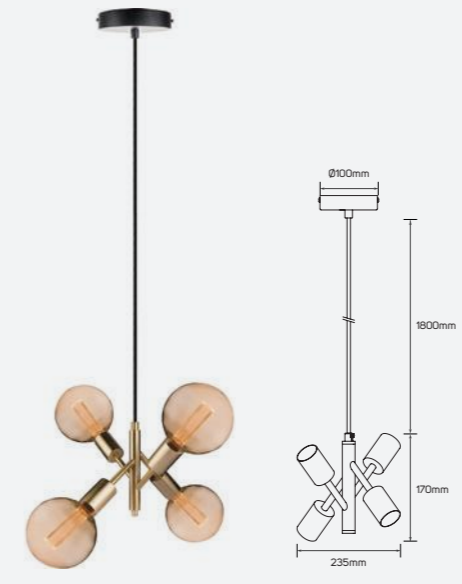

Golden Time

613023 Max.18W

■ Aluminum
IP 20 ⚡ E27
⏚ AC220-240V