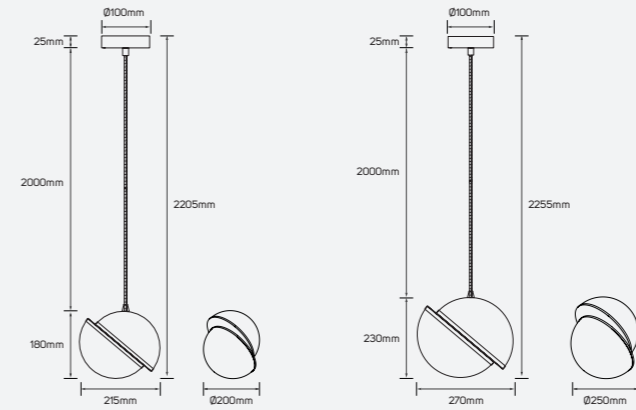

IP 20 ⚡ E14
⏚ AC220-240V

- 661580 Max.9W
- 661581

■ Metal+Glass

IP 20 ⚡ E14
⏚ AC220-240V

Pendant Luminaire

Mystery

- 661281 Max.18W
- 661282 Max.18W
- 661283 Max.18W
- 661284 Max.18W

- Iron+Acrylic
- IP 20 ⚡ E27
- ⏏ AC220-240V