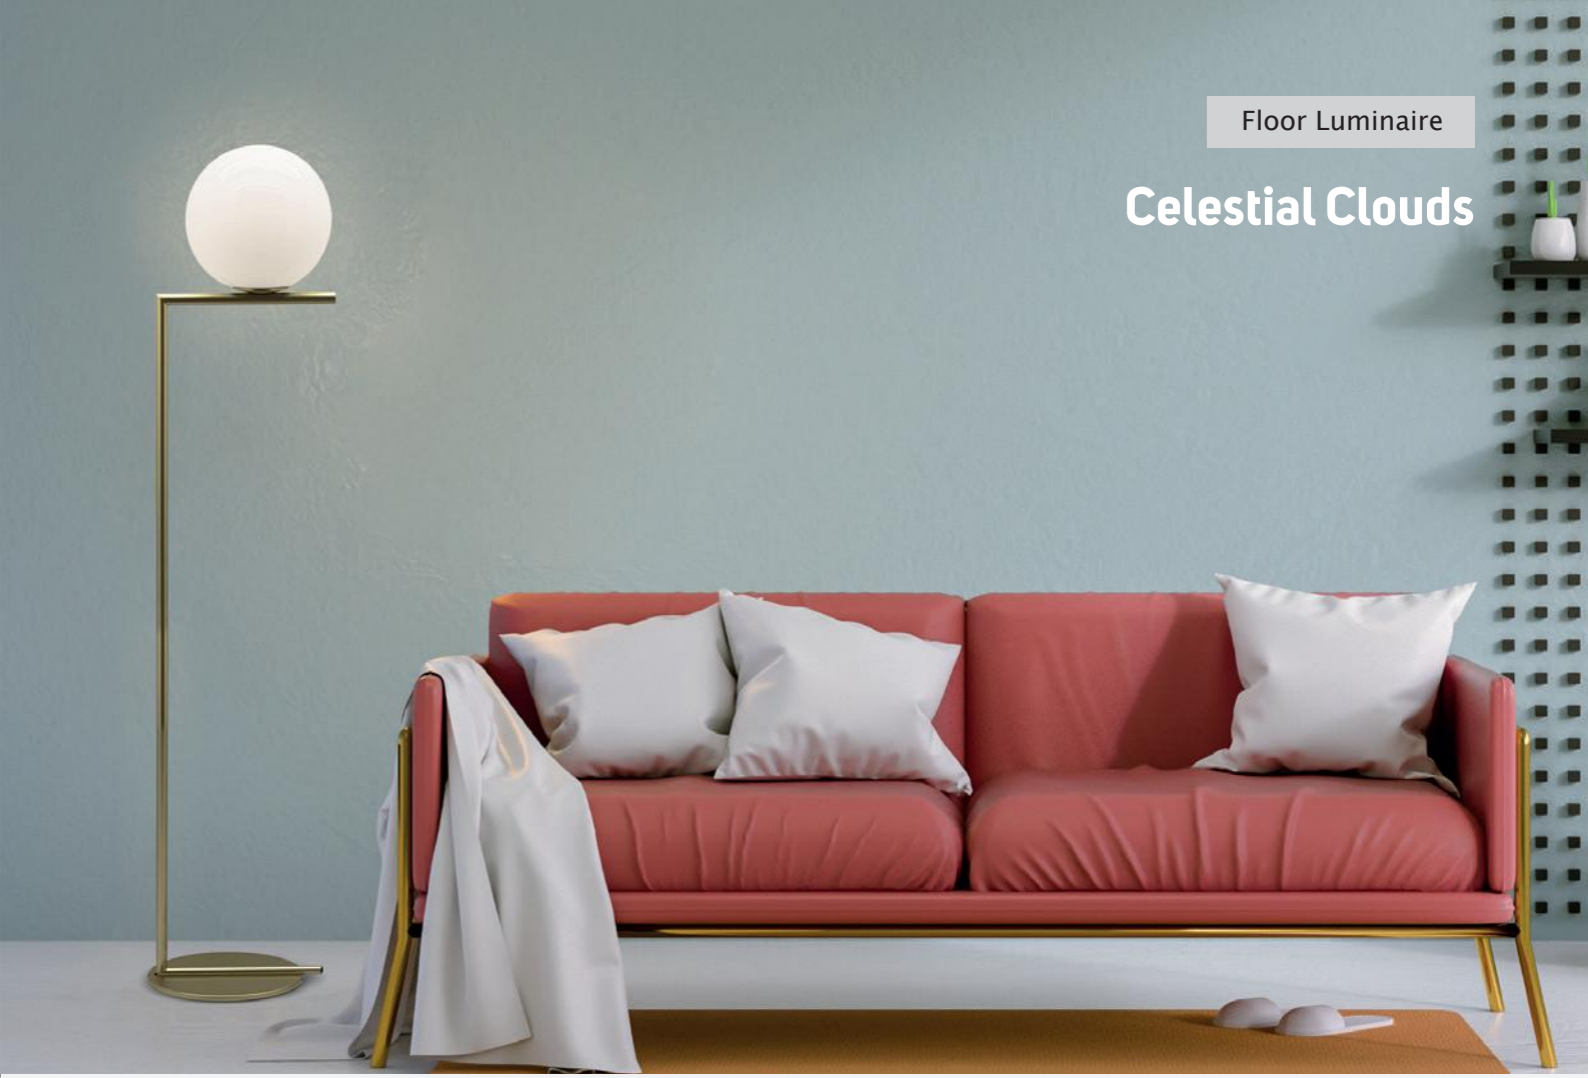

Celestial Clouds

- 612947 Max.5W
- 612948 Max.5W

■ Metal+Glass

IP 20 ⚡ E14
⏚ AC220-240V