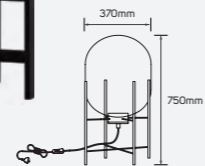

Leisure time

- 661285 Max.18W
- 661286 Max.18W
- 661287 Max.18W
- 661288 Max.18W

■ Iron

IP 20 ⚡ E27
⏚ AC220-240V