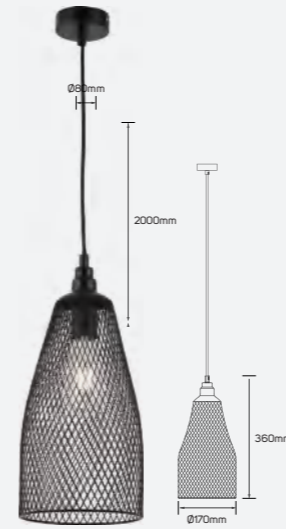

● 661464 Max.18W

■ Iron

IP 20 ⌊ E27
⌋ AC220-240V