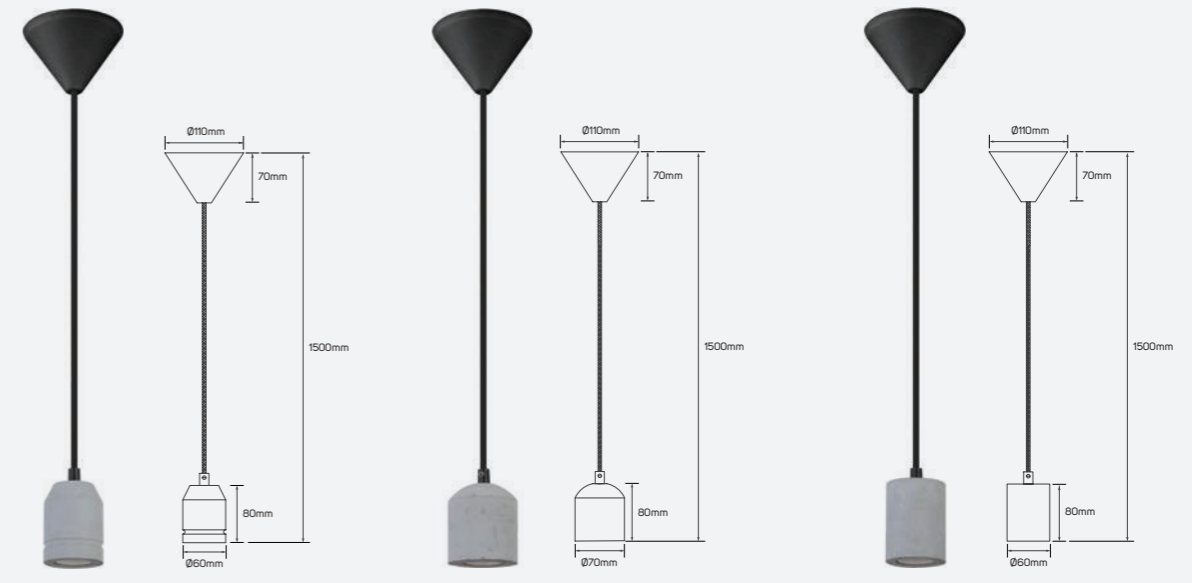

Surface Mounted Luminaire (Pendant)

Quest

- 651080
- 651081
- 651082
- 651083

■ Concrete+Copper
Copper+Silicon+Fabric

IP 20 ⚡ E27
⏏ AC220-240V

- 651084
- 651085
- 651086
- 651087

■ Concrete+Copper
Copper+Silicon+Fabric

IP 20 ⚡ E27
⏏ AC220-240V

Surface Mounted Luminaire (Pendant)

Fog

- 651019
- 651020

■ Plastic+Concrete
Copper+Silicon+Fabric

IP 20 ⌊ E27
⏏ AC220-240V

- 651040
- 651041
- 651042

■ Plastic+Concrete
Copper+Silicon+Fabric

IP 20 ⌊ E27
⏏ AC220-240V

Lamp Holder(GU10)

Lamp Holder(GU10)

Holder

● 651000

■ Ceramics+PVC

IP 20 ⊥ GU10
 □ AC220-240V

Electrical Wiring Devices