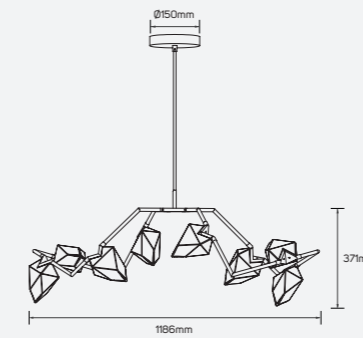

Fragrance

- 661301 Max.5W
- 661302 Max.5W

- Iron+Acrylic
- IP 20 ⚡ G9
- AC220-240V