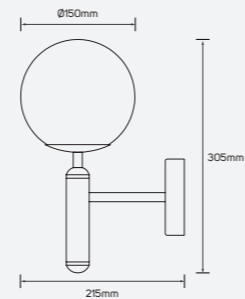

- 613007 Max.18W
- 613008 Max.18W
- 613017 Max.18W

■ Metal

IP 20 ⚡ LED E27
⏚ AC220-240V