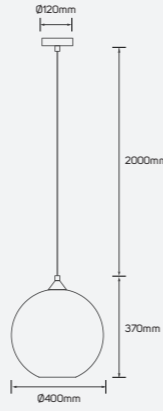

Stroll

- 661395 Max.18W
- 661396 Max.18W

■ Glass
IP 20 ⚡ E27
⚡ AC220-240V