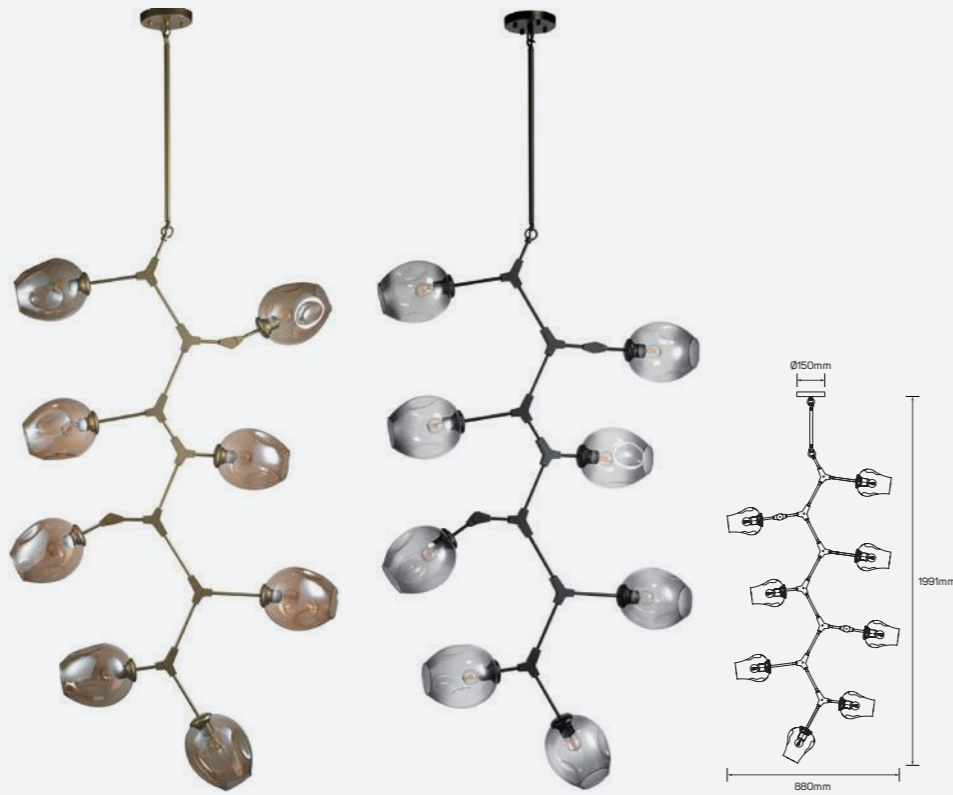

Pendant Luminaire (Chandeliers)

Pulse

- 661468 Max.18W
- 661469 Max.18W

- Metal+Glass
- IP 20 ⚡ E27
- ⏚ AC220-240V

- 661470 Max.18W
- 661471 Max.18W

- Metal+Glass
- IP 20 ⚡ E27
- ⏚ AC220-240V

Pulse

- 661472 Max.18W
- 661473 Max.18W