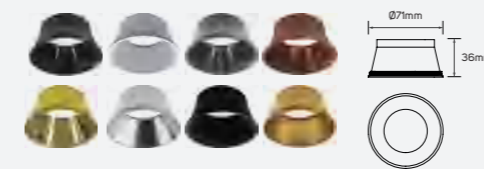

- 5101324   ● 5101660   ■ Aluminum
- ◐ 5101325   ◐ 5101661
- 5101326   ● 5101662
- 5101327   ● 5101663