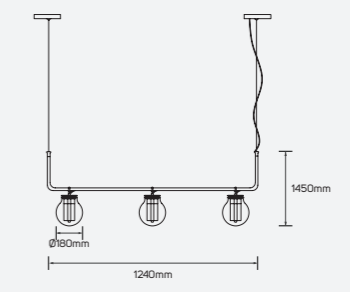

- 66133 Max.18W
- 66134 Max.18W

- Iron
- IP 20 ⚡ E27
- ⏚ AC220-240V