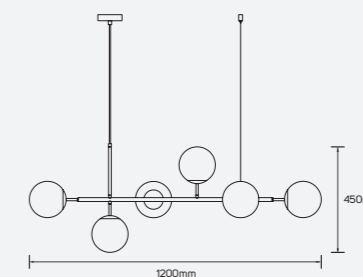

- 66133 Max.18W
- 66134 Max.18W

- Iron
- IP 20 ⚡ E27
- ⏚ AC220-240V

Chic

- 612830 Max.18W
- 612829 Max.18W

■ Iron+Glass
 IP 20 ⚡ E27
 ⚡ AC220-240V

Chic

- 612868 Max.18W
- 612869 Max.18W

■ Iron+Glass
 IP 20 ⚡ E27
 ⚡ AC220-240V