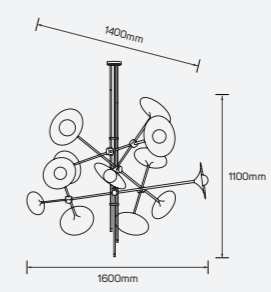

Sensory Sonata

- 661322 Max.5W
- 661323 Max.5W
- 661324 Max.5W
- 661325 Max.5W

■ Iron+Acrylic

IP 20 ⊥ G9
□ AC220-240V